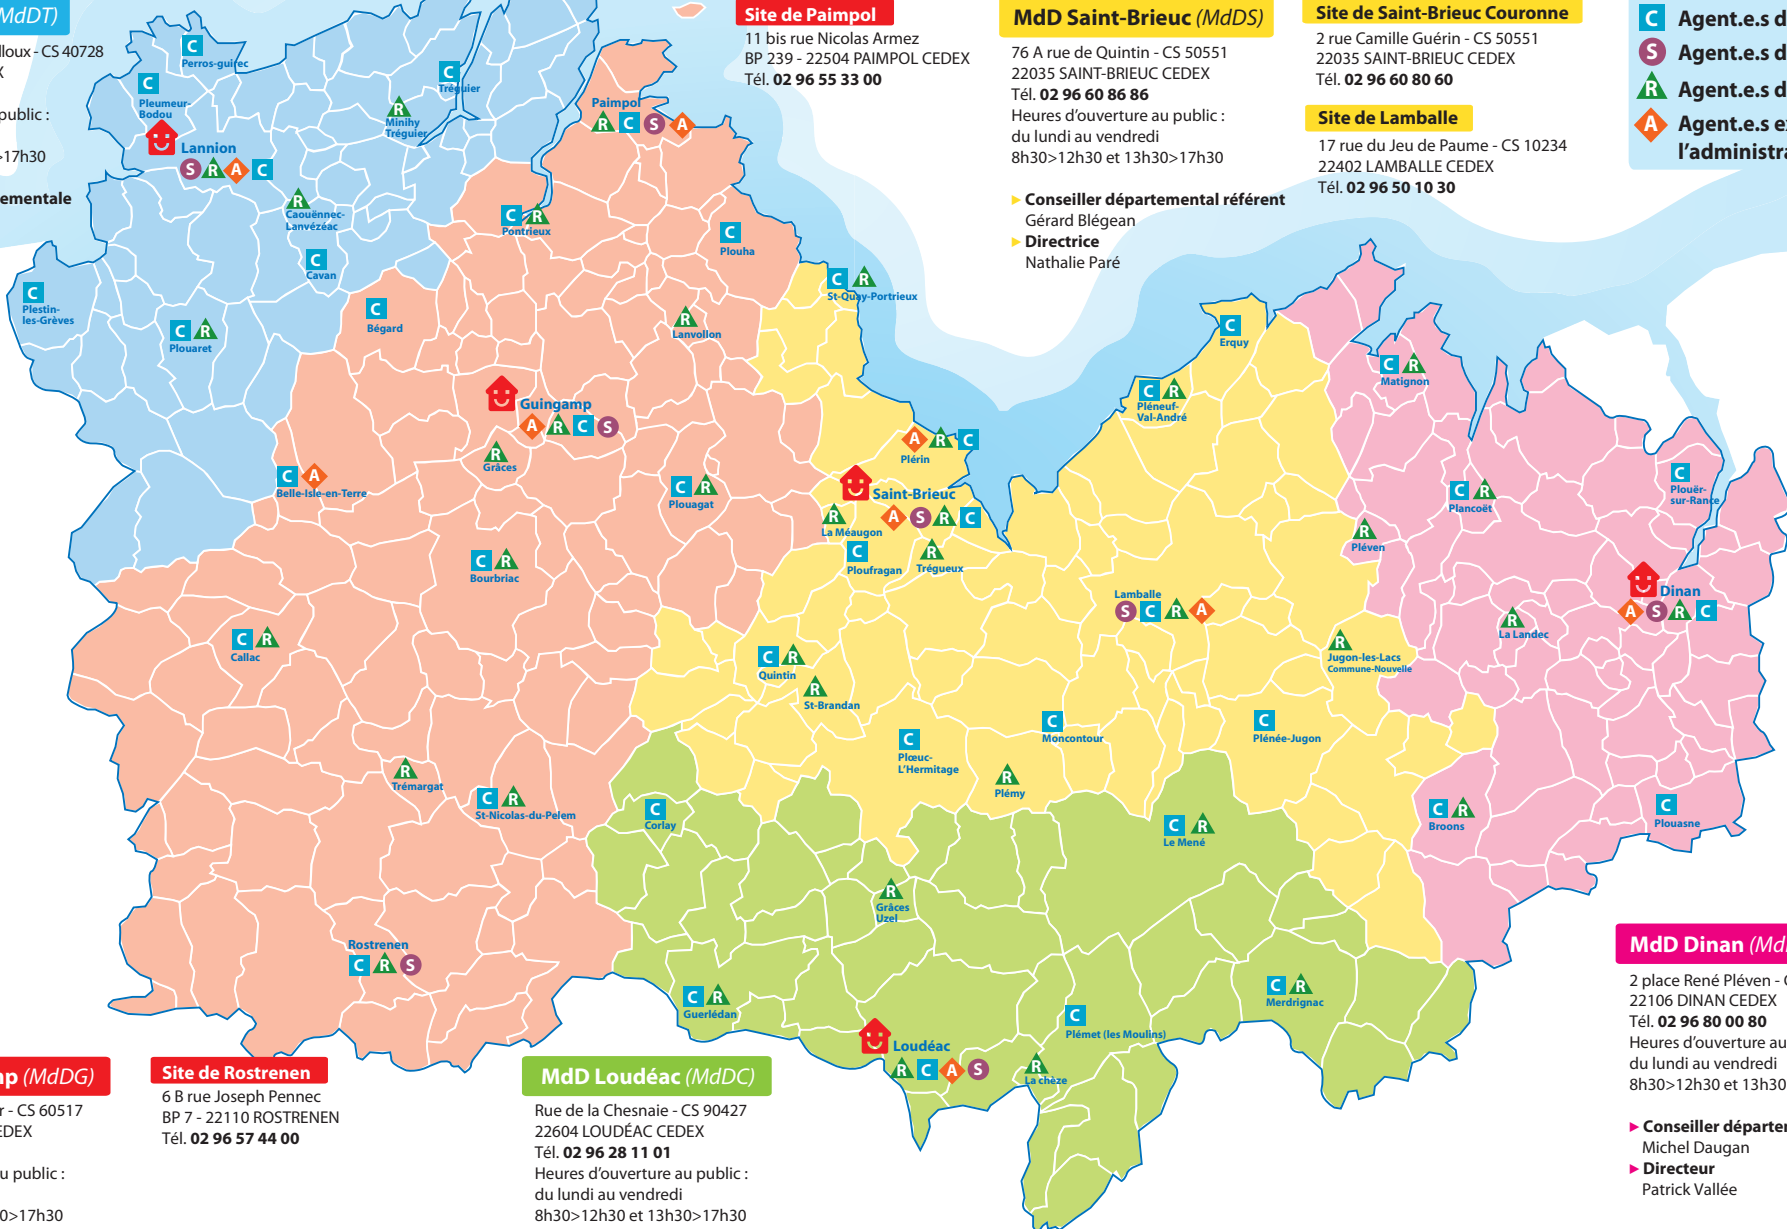

NOUVEAUX PÉRIMÈTRES DES MAISONS DU DÉPARTEMENT EN 2017

MdD Lannion (MdDT)

13 boulevard Louis Guilloux - CS 40728
22304 LANNION CEDEX
Tél. **02 96 04 01 04**
Heures d'ouverture au public :
du lundi au vendredi
8h30>12h30 et 13h30>17h30

- **Conseillère départementale référente**
  Nicole Michel
- **Directrice**
  Karine Rolland

Site de Paimpol

11 bis rue Nicolas Armez
BP 239 - 22504 PAIMPOL CEDEX
Tél. **02 96 55 33 00**

MdD Saint-Brieuc (MdDS)

76 A rue de Quintin - CS 50551
22035 SAINT-BRIEUC CEDEX
Tél. **02 96 60 86 86**
Heures d'ouverture au public :
du lundi au vendredi
8h30>12h30 et 13h30>17h30

- **Conseiller départemental référent**
  Gérard Blégean
- **Directrice**
  Nathalie Paré

Site de Saint-Brieuc Couronne

2 rue Camille Guérin - CS 50551
22035 SAINT-BRIEUC CEDEX
Tél. **02 96 60 80 60**

Site de Lamballe

17 rue du Jeu de Paume - CS 10234
22402 LAMBALLE CEDEX
Tél. **02 96 50 10 30**

Résidences administratives des agent.e.s
des Maisons du Département

Maison du Département

- **C** Agent.e.s des collèges
- **S** Agent.e.s du secteur social
- **R** Agent.e.s des routes
- **A** Agent.e.s exerçant dans l'administration

MdD Guingamp (MdDG)

9 place Saint-Sauveur - CS 60517
22205 GUINGAMP CEDEX
Tél. **02 96 40 10 30**
Heures d'ouverture au public :
du lundi au vendredi
8h30>12h30 et 13h30>17h30

- **Conseiller départemental référent**
  Yves-Jean Le Coq
- **Directeur**
  Philippe Huet

Site de Rostrenen

6 B rue Joseph Pennec
BP 7 - 22110 ROSTRENEC
Tél. **02 96 57 44 00**

MdD Loudéac (MdDC)

Rue de la Chesnaie - CS 90427
22604 LOUDÉAC CEDEX
Tél. **02 96 28 11 01**
Heures d'ouverture au public :
du lundi au vendredi
8h30>12h30 et 13h30>17h30

- **Conseiller départemental référent**
  Loïc Roscouët
- **Directrice**
  Nolwenn Pierre

MdD Dinan (MdDD)

2 place René Pléven - CS 96370
22106 DINAN CEDEX
Tél. **02 96 80 00 80**
Heures d'ouverture au public :
du lundi au vendredi
8h30>12h30 et 13h30>17h30

- **Conseiller départemental référent**
  Michel Daugan
- **Directeur**
  Patrick Vallée