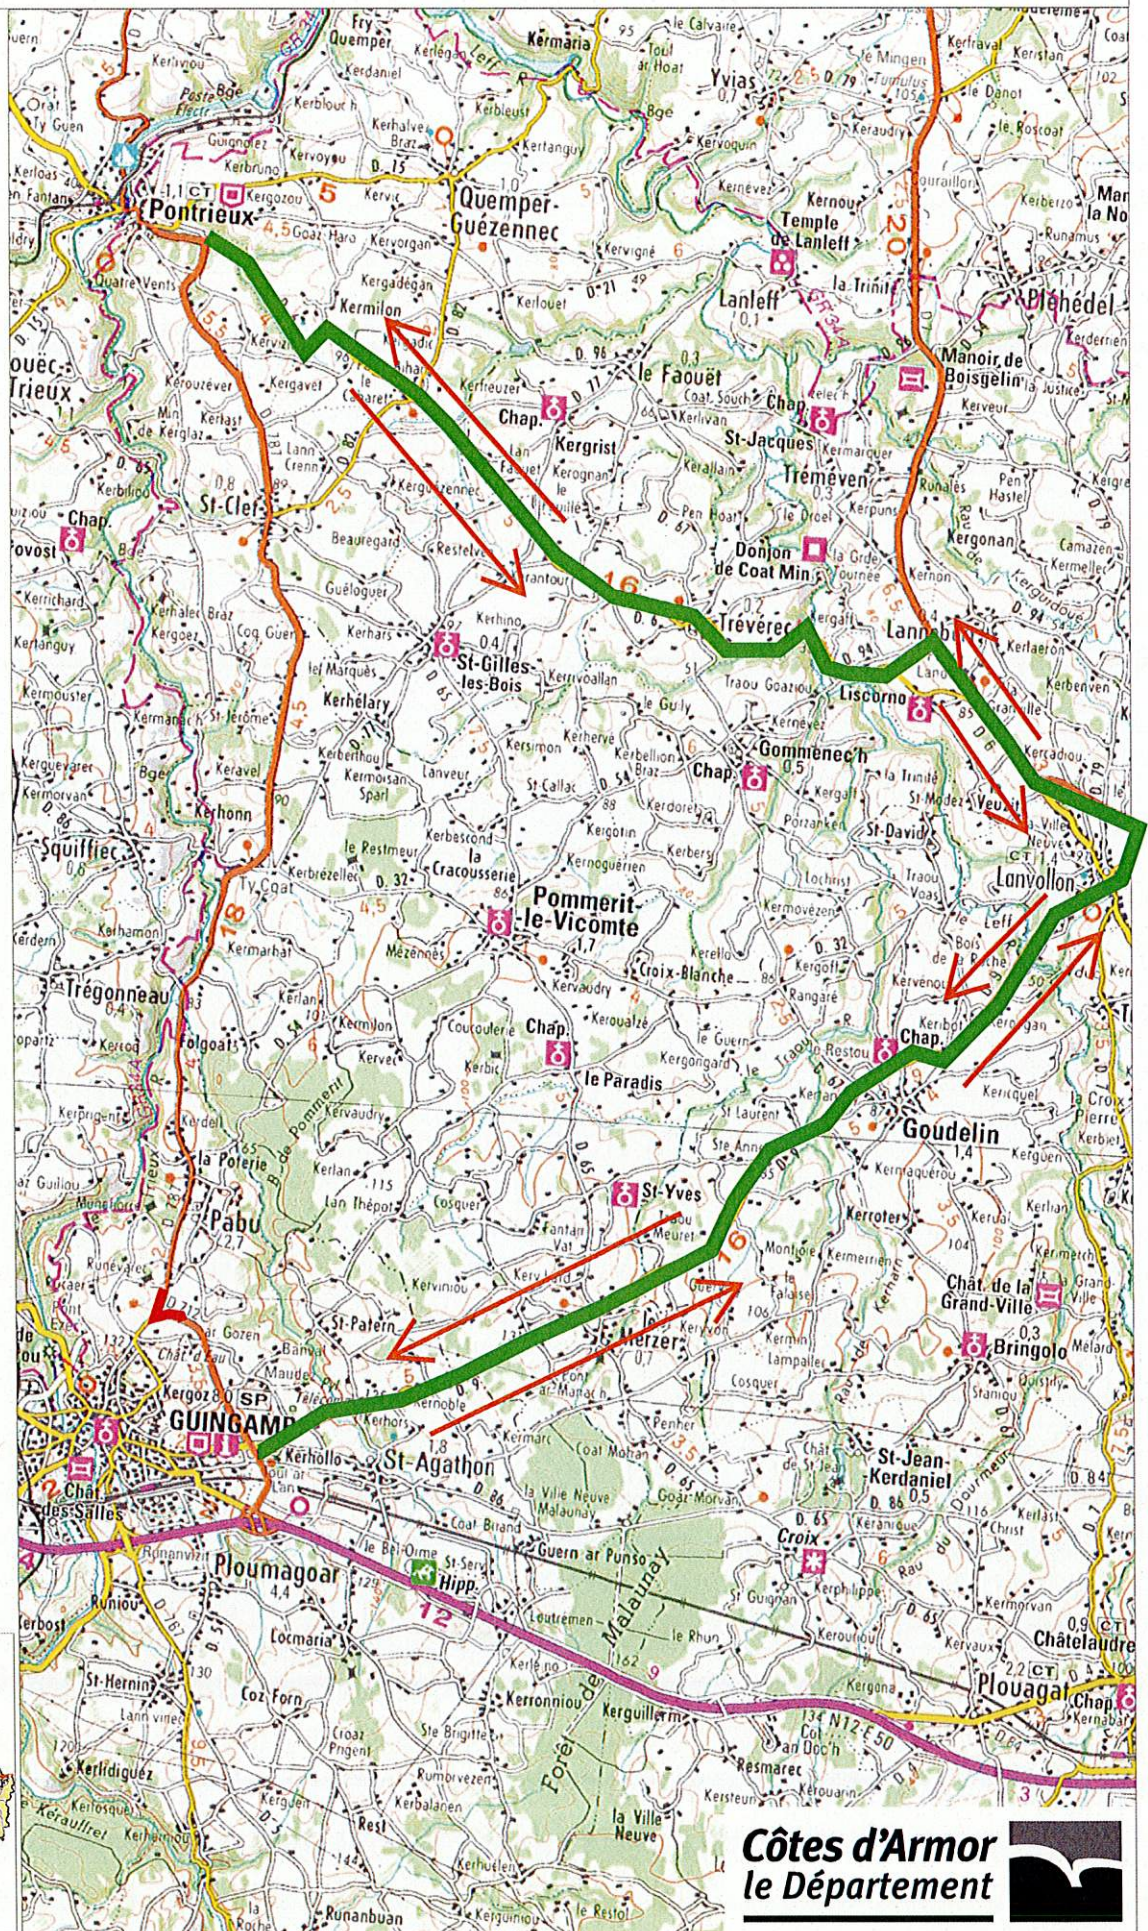

RD712 787 PABU - Déviation Poids Lourds

Travaux Enrobés du 23 au 27 Juillet 2018

Zone de travaux

Déviation Poids Lourds dans les 2 sens de circulation

Côtes d'Armor
le Département