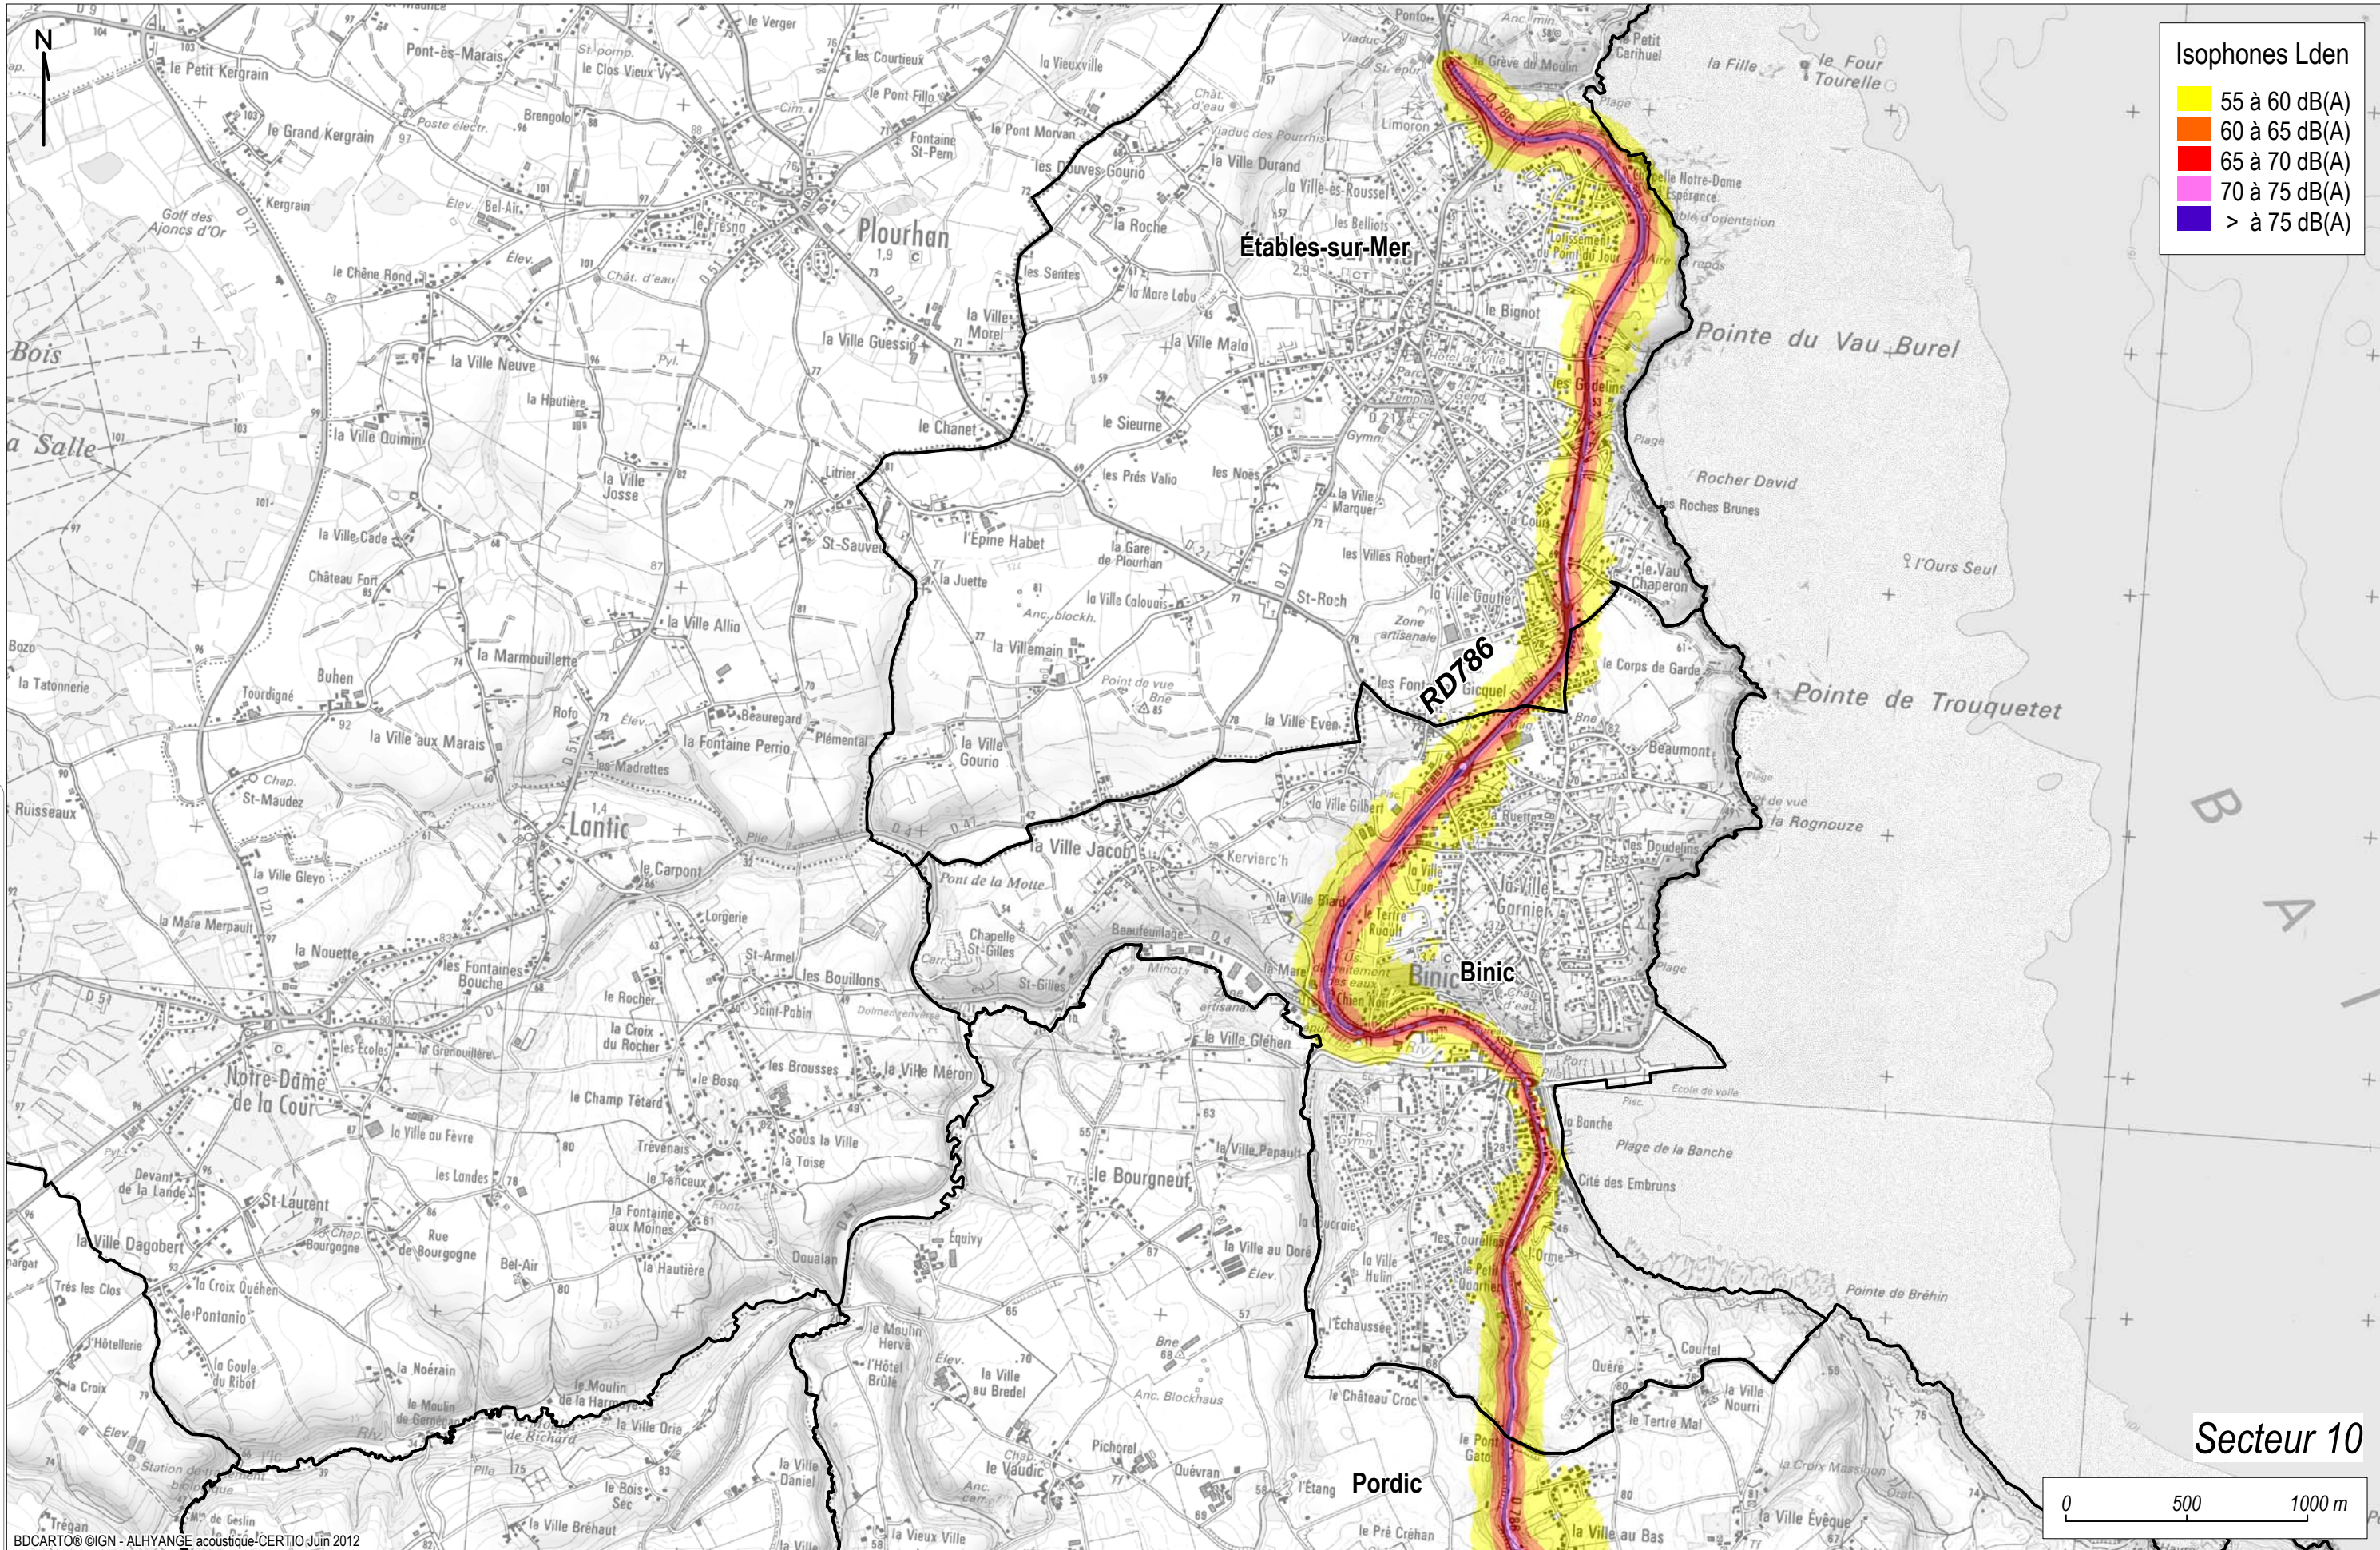

Secrétariat général - Pôle risque et sécurité - Unité risques et nuisances (SGIRS/RN)