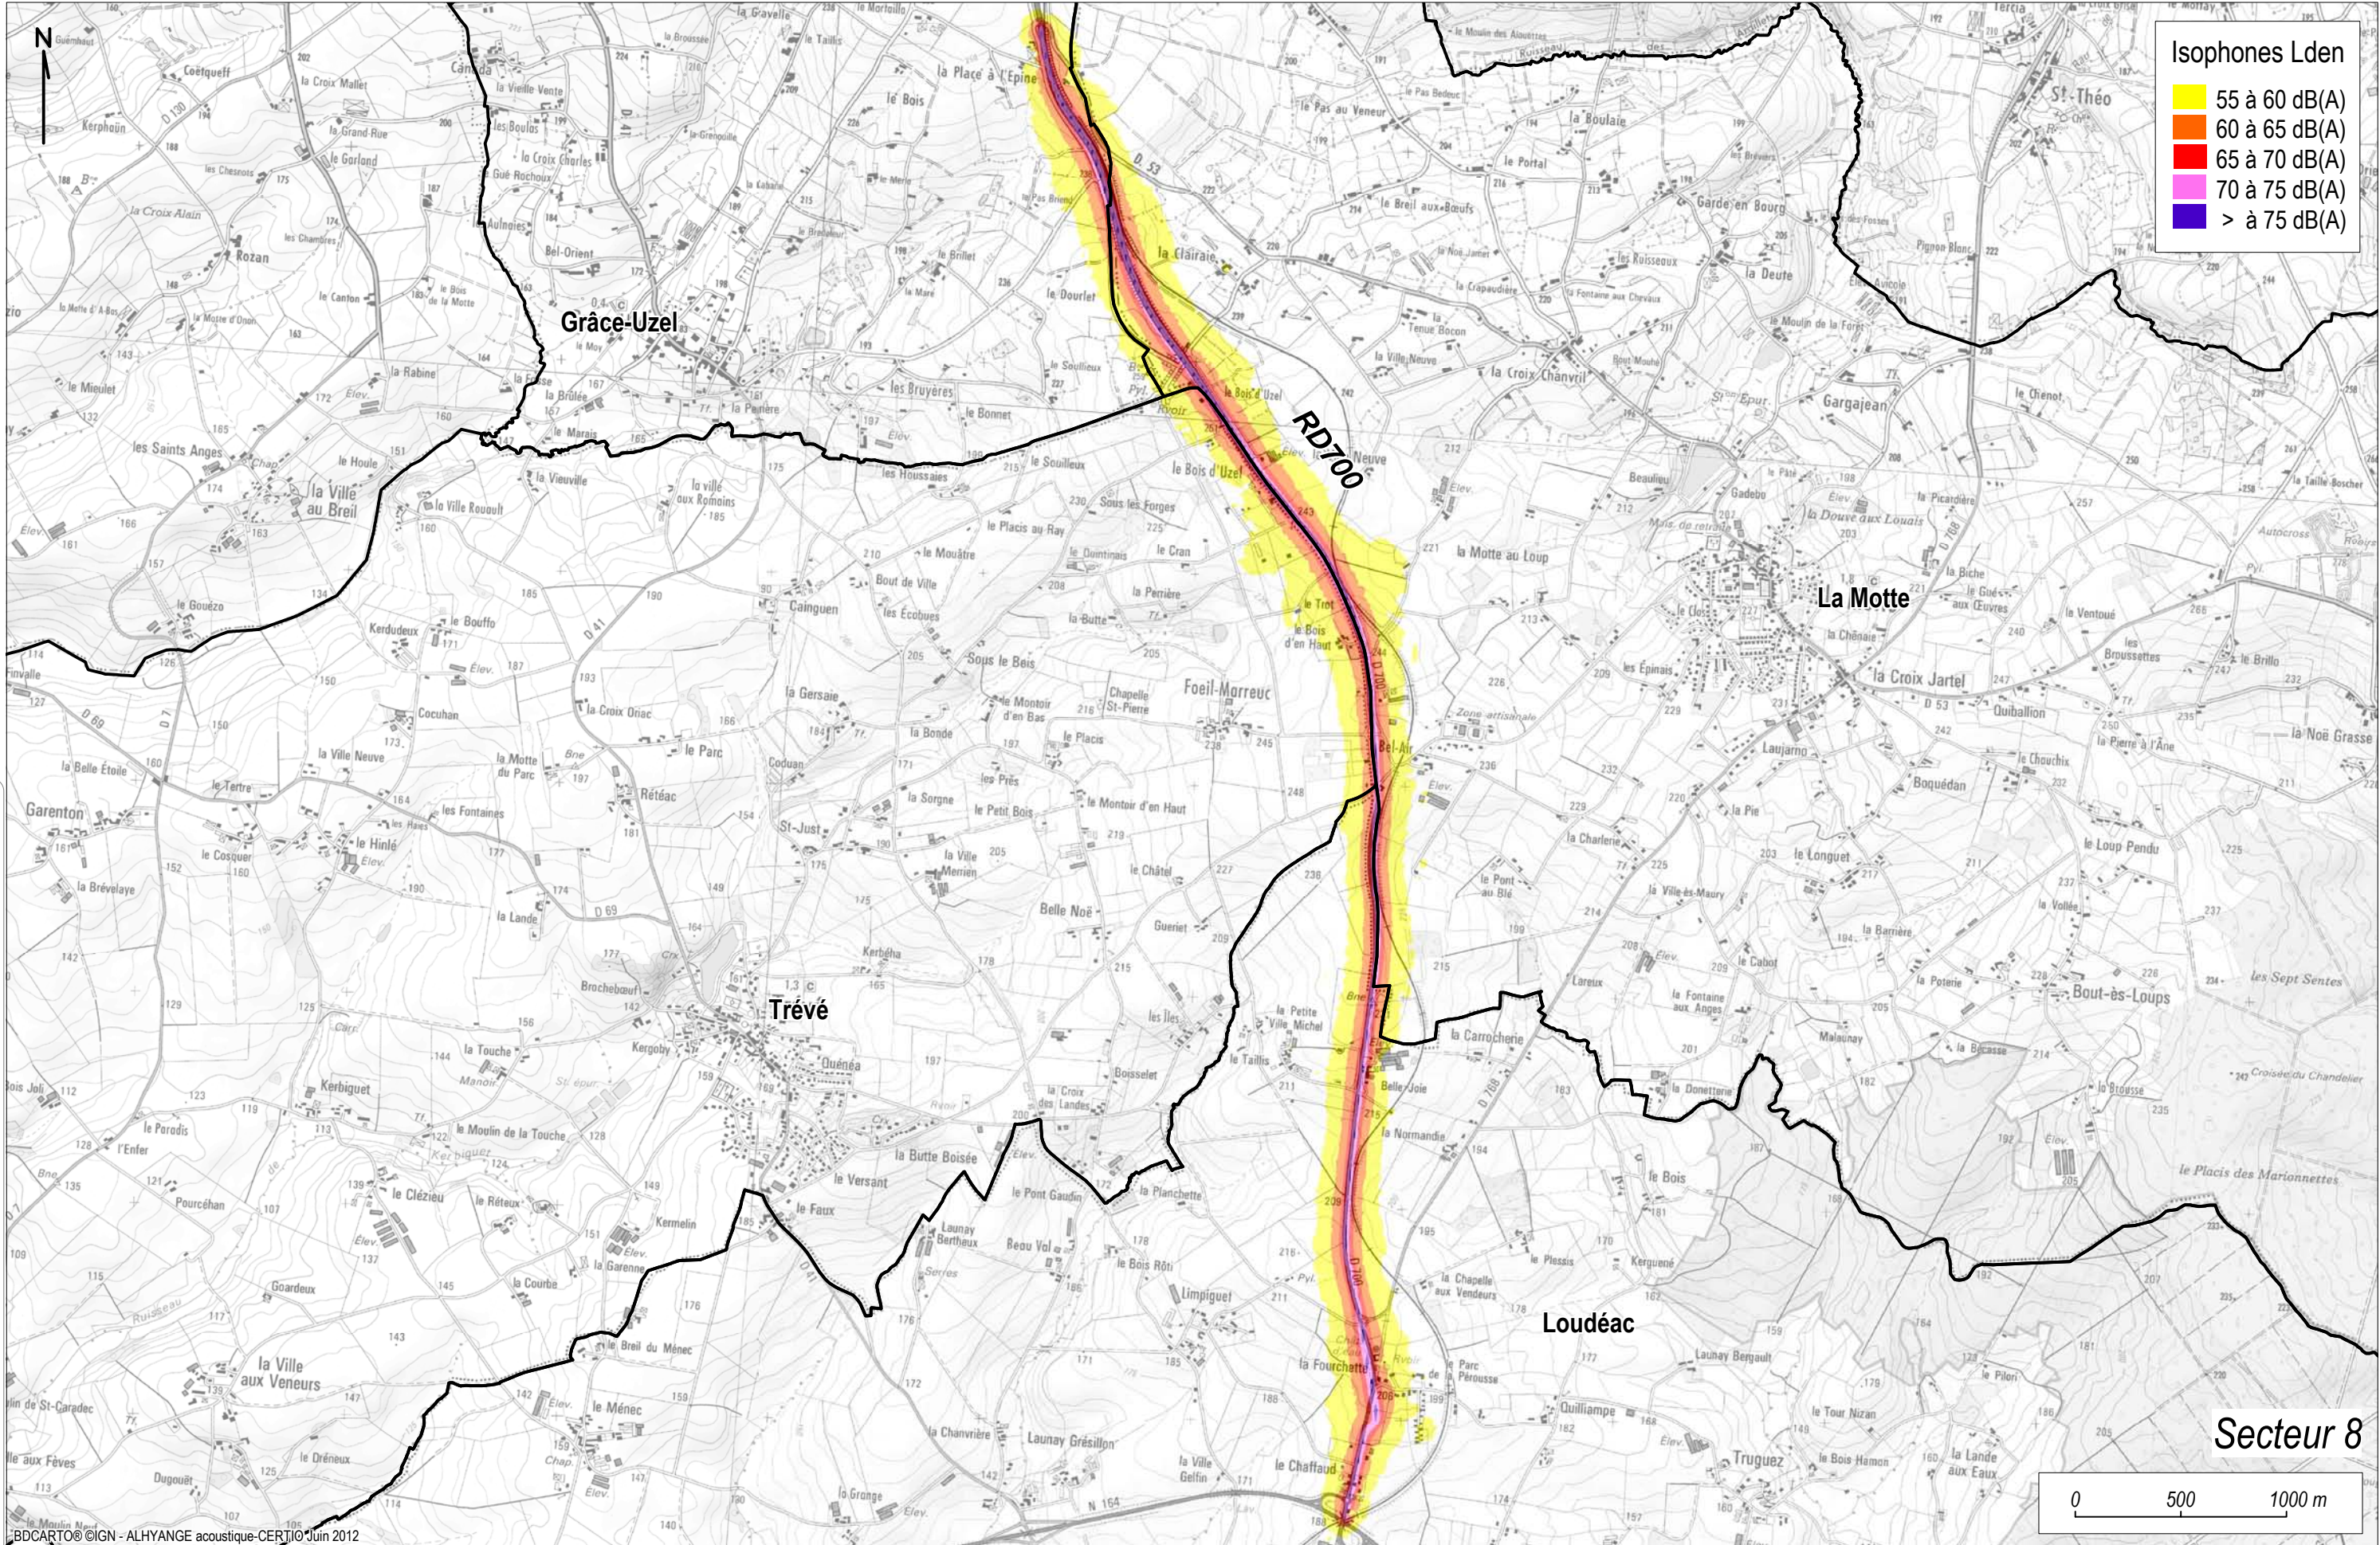

Secrétariat général - Pôle risque et sécurité - Unité risques et nuisances (SGIRS/RN)

**Isophones Lden**

Yellow	55 à 60 dB(A)
Orange	60 à 65 dB(A)
Red	65 à 70 dB(A)
Pink	70 à 75 dB(A)
Purple	> 75 dB(A)

Secrétariat général - Pôle risque et sécurité - Unité risques et nuisances (SGIRS/RN)