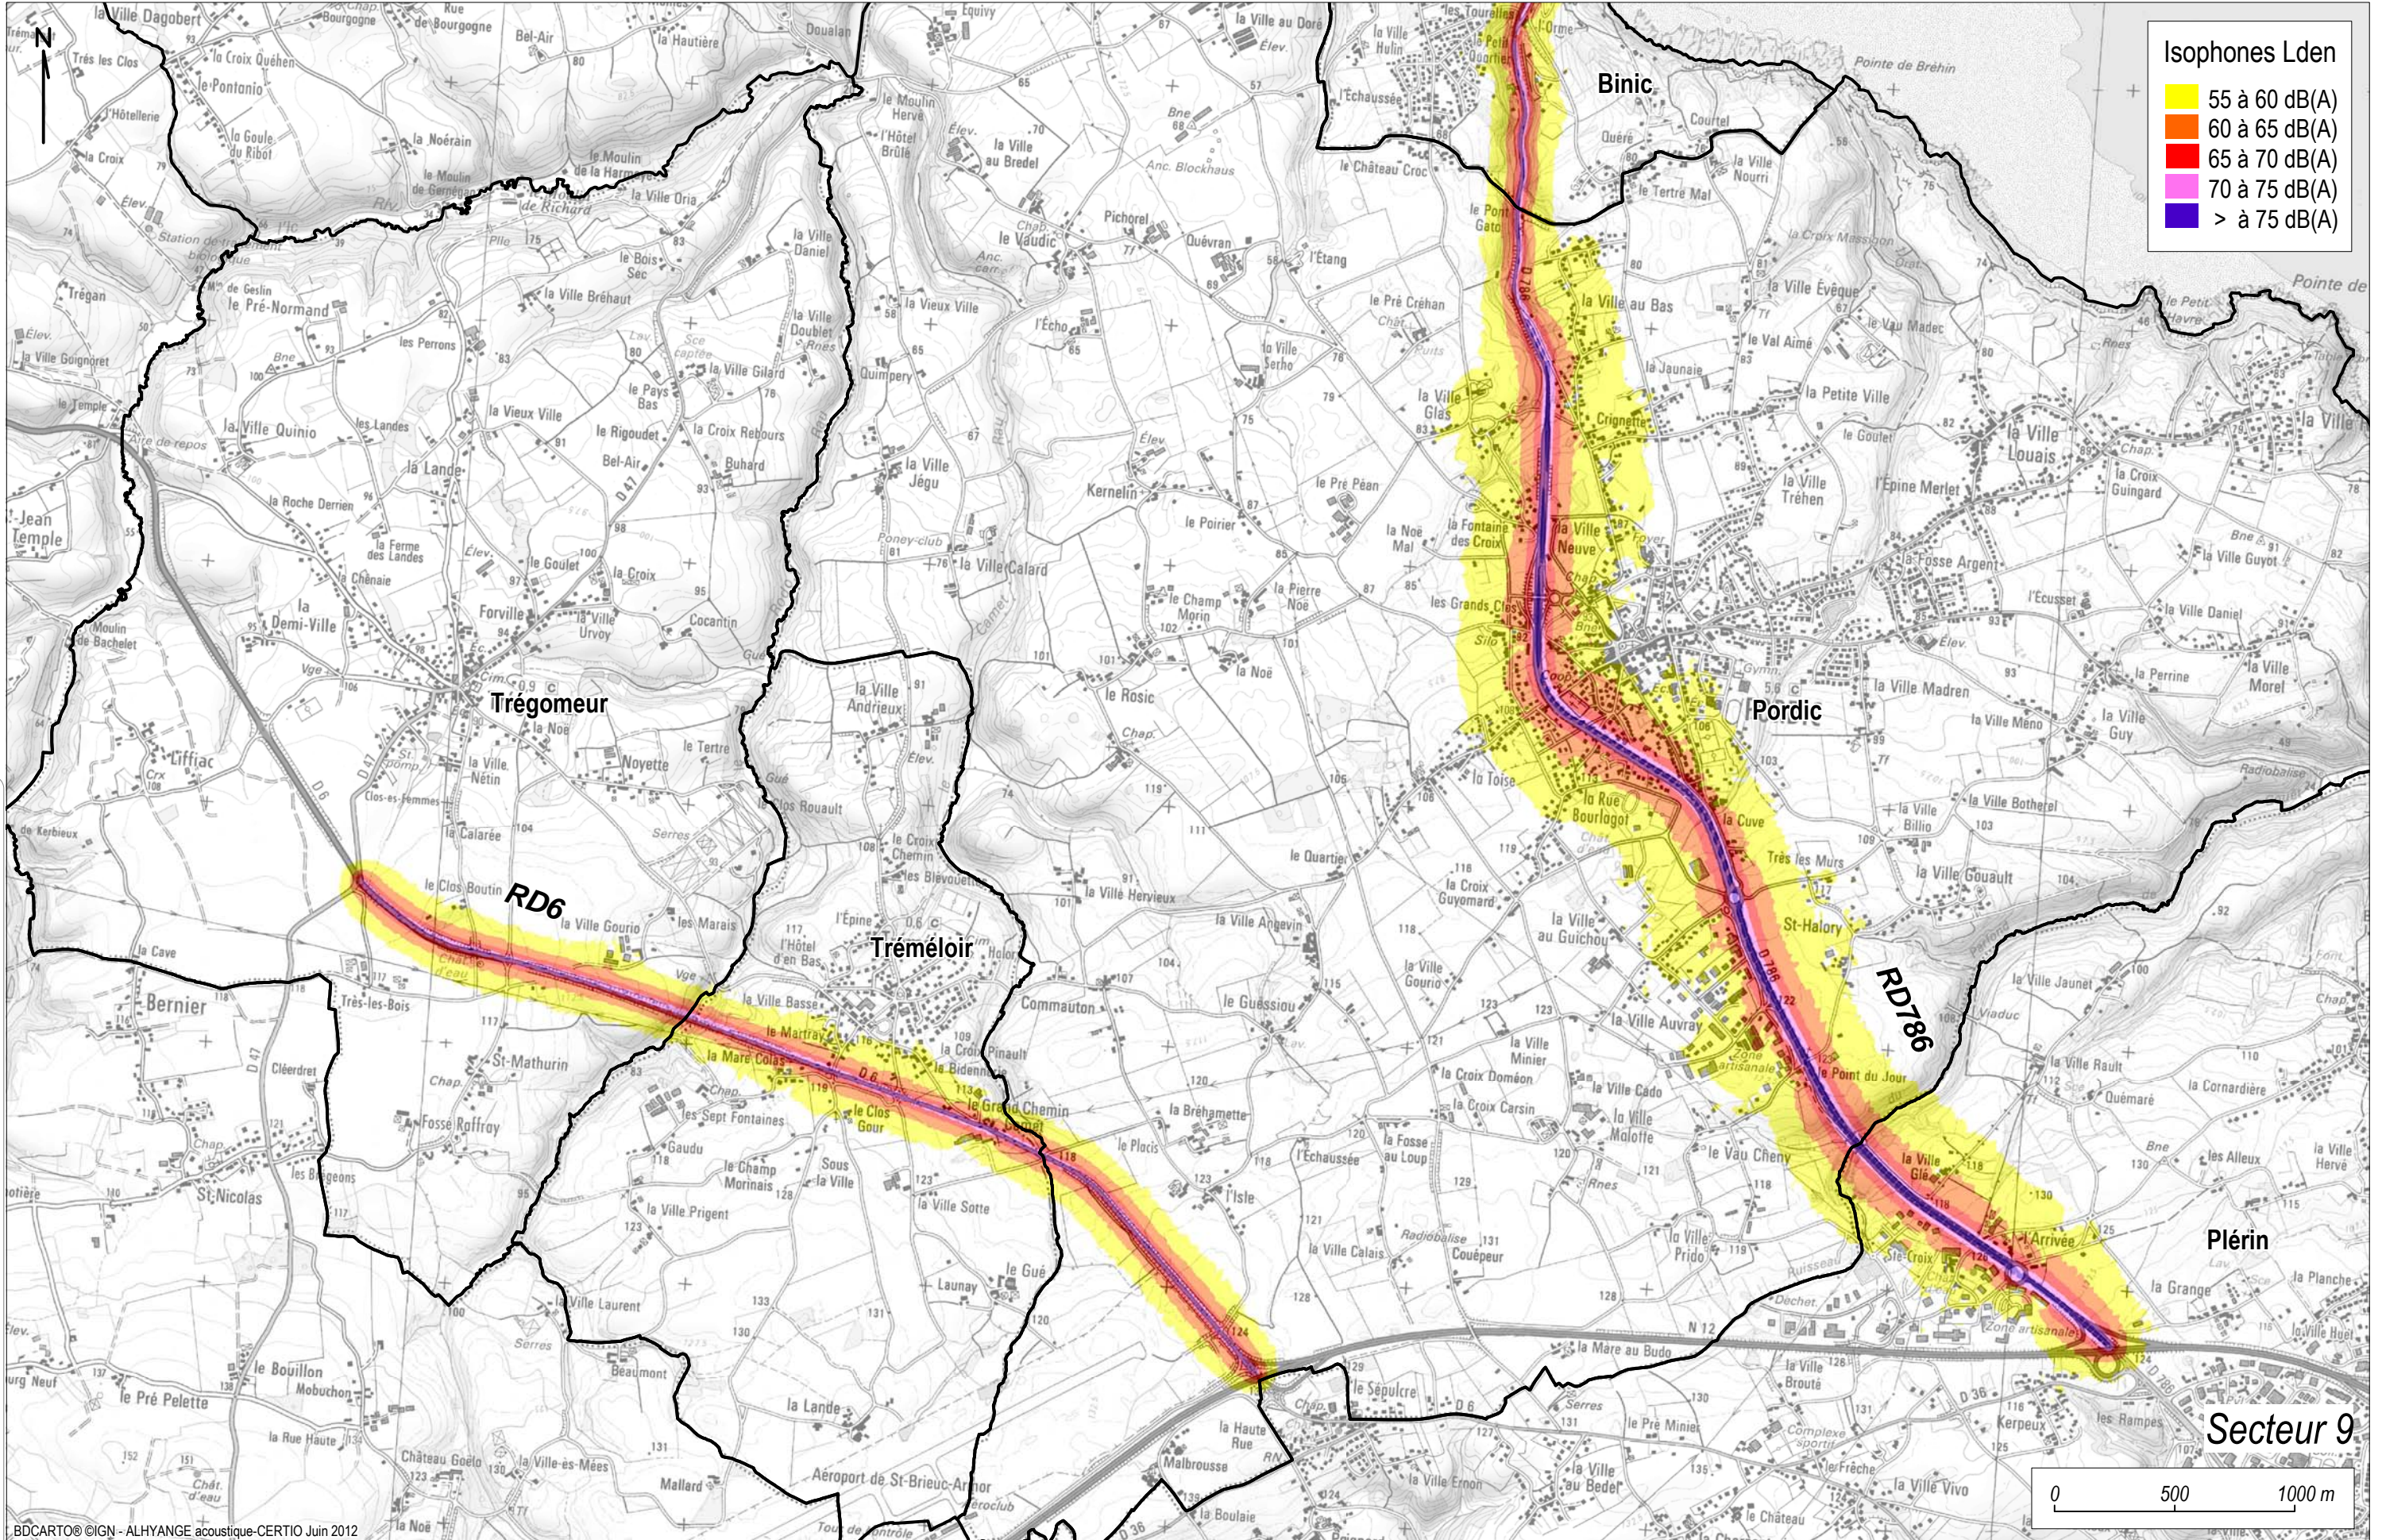

Secrétariat général - Pôle risque et sécurité - Unité risques et nuisances (SGIRS/RN)