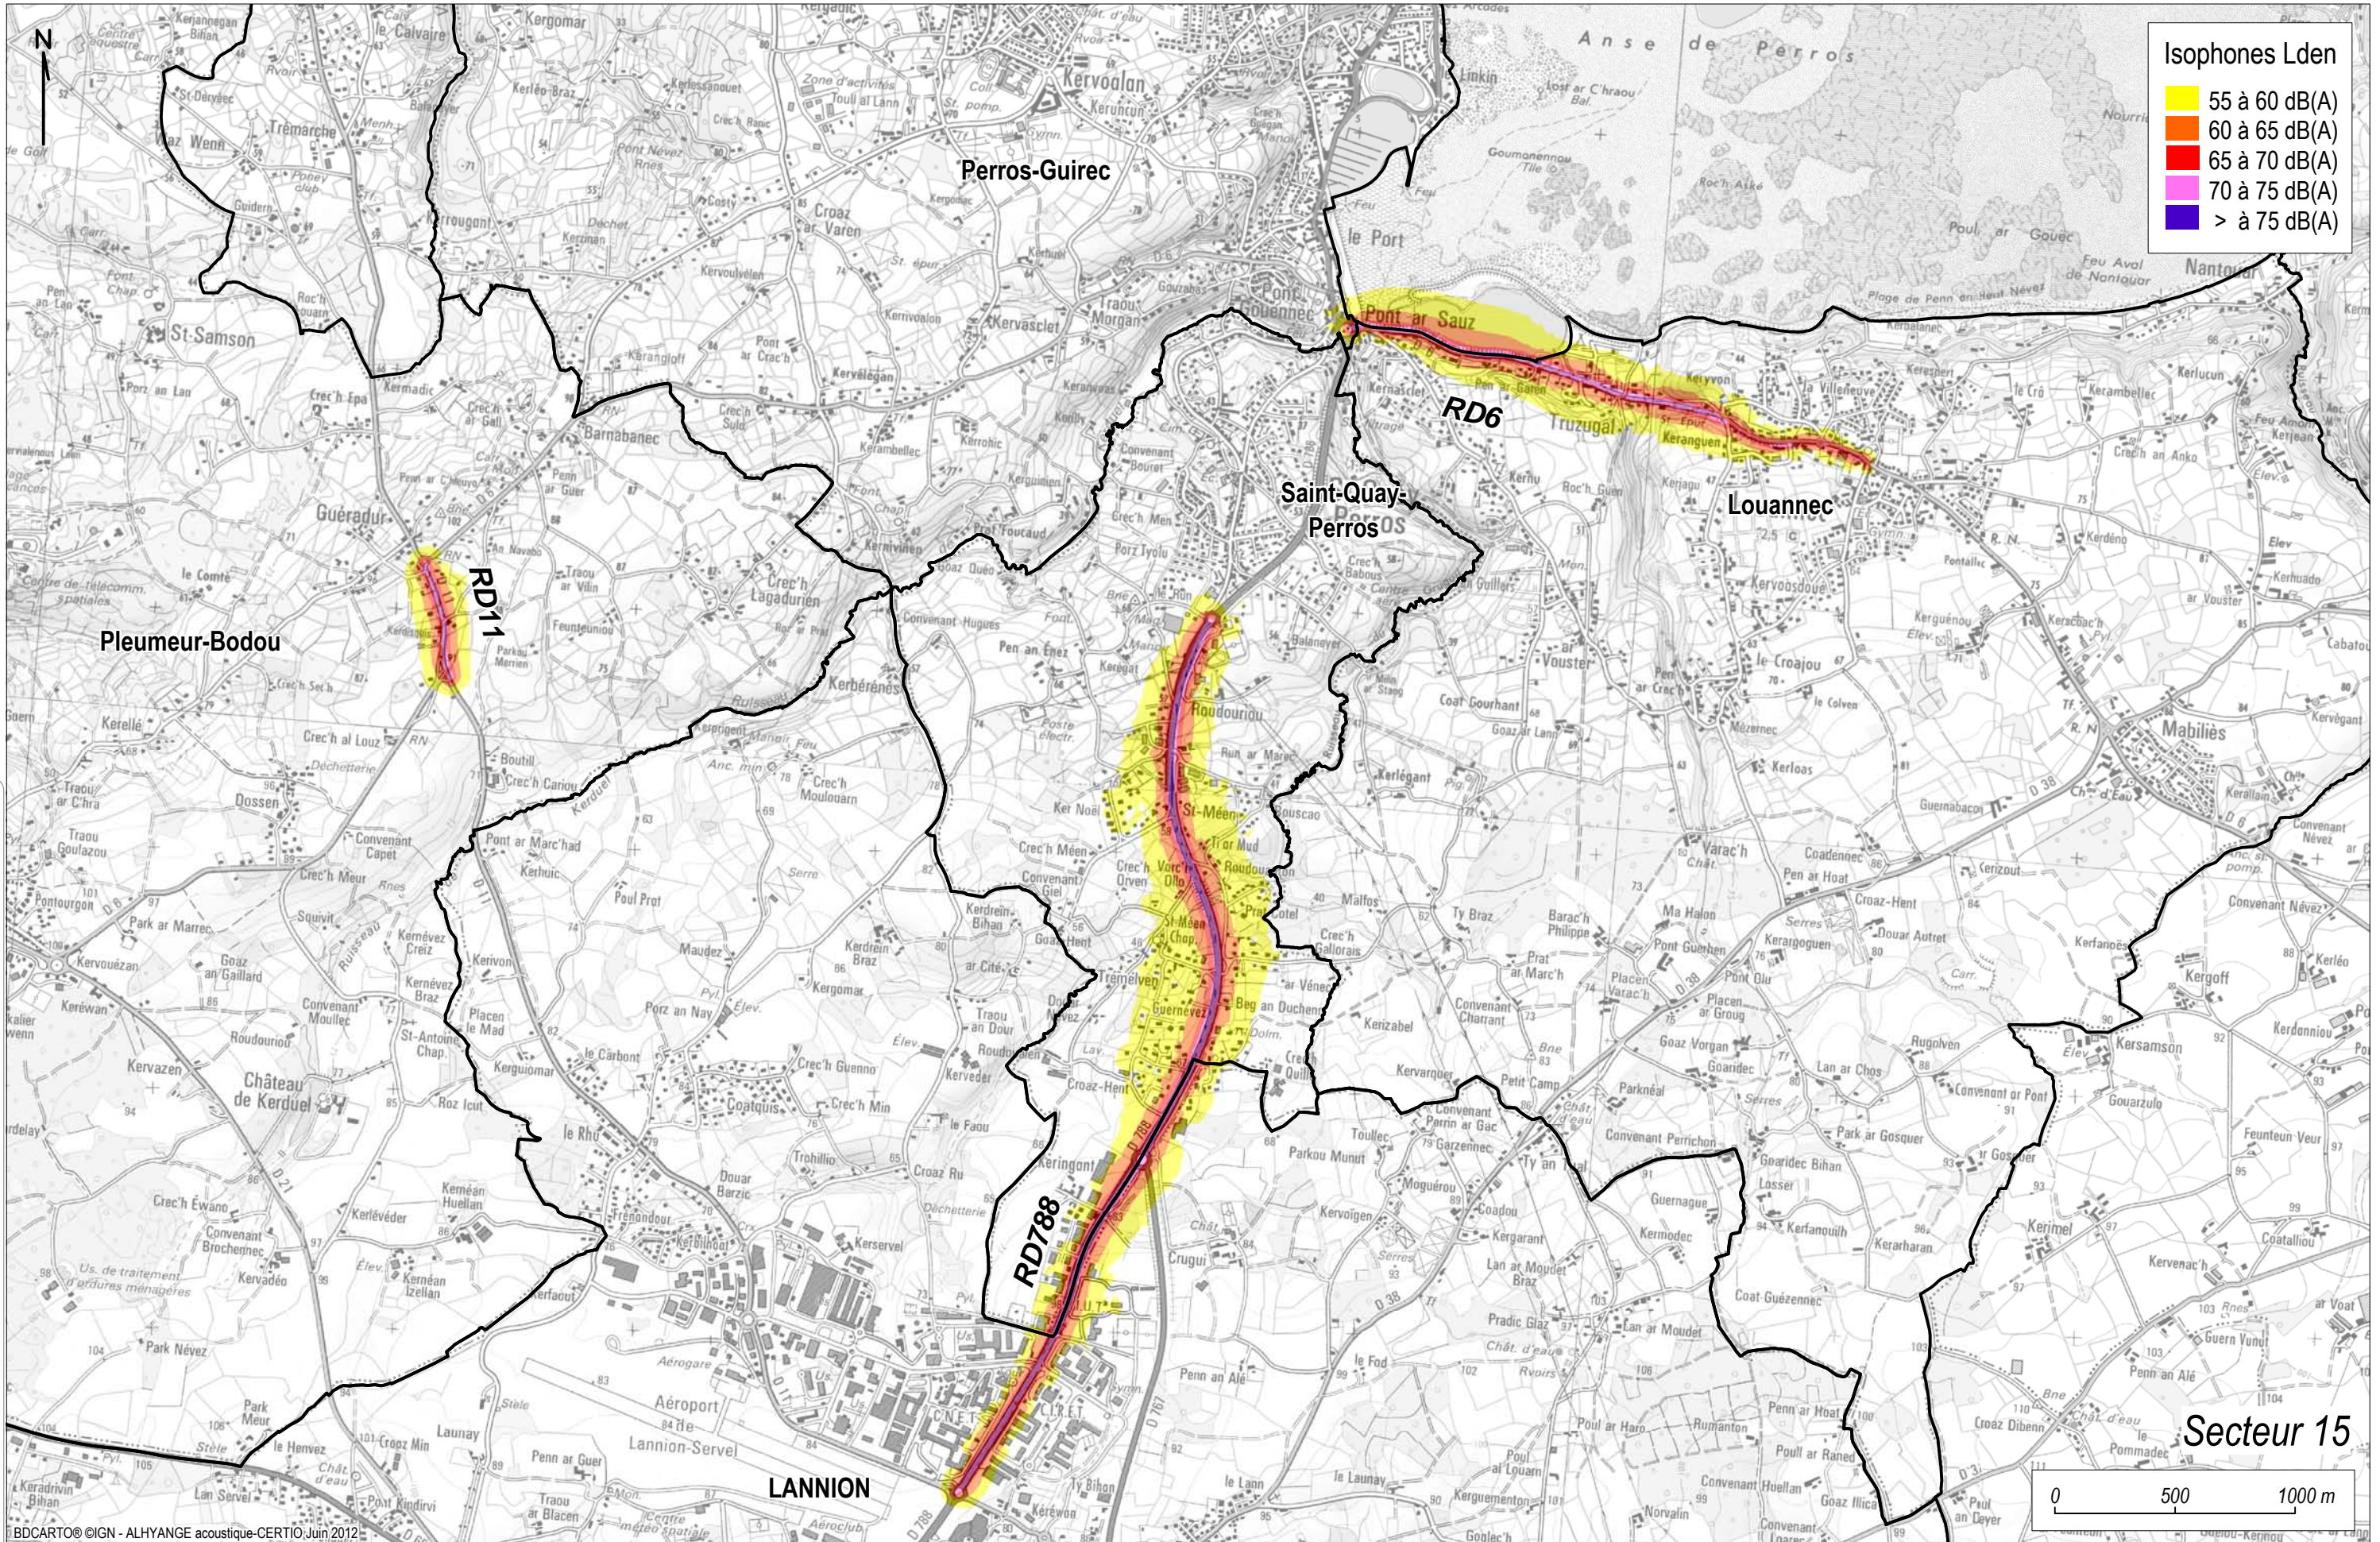

Secrétariat général - Pôle risque et sécurité - Unité risques et nuisances (SGIRS/RN)

Secrétariat général - Pôle risque et sécurité - Unité risques et nuisances (SGIRS/RN)

Secrétariat général - Pôle risque et sécurité - Unité risques et nuisances (SG/RS/RN)

Secrétariat général - Pôle risque et sécurité - Unité risques et nuisances (SGIRS/RN)

**Isophones Lden**

- 55 à 60 dB(A)
- 60 à 65 dB(A)
- 65 à 70 dB(A)
- 70 à 75 dB(A)
- > à 75 dB(A)

Secrétariat général - Pôle risque et sécurité - Unité risques et nuisances (SGIRS/RN)