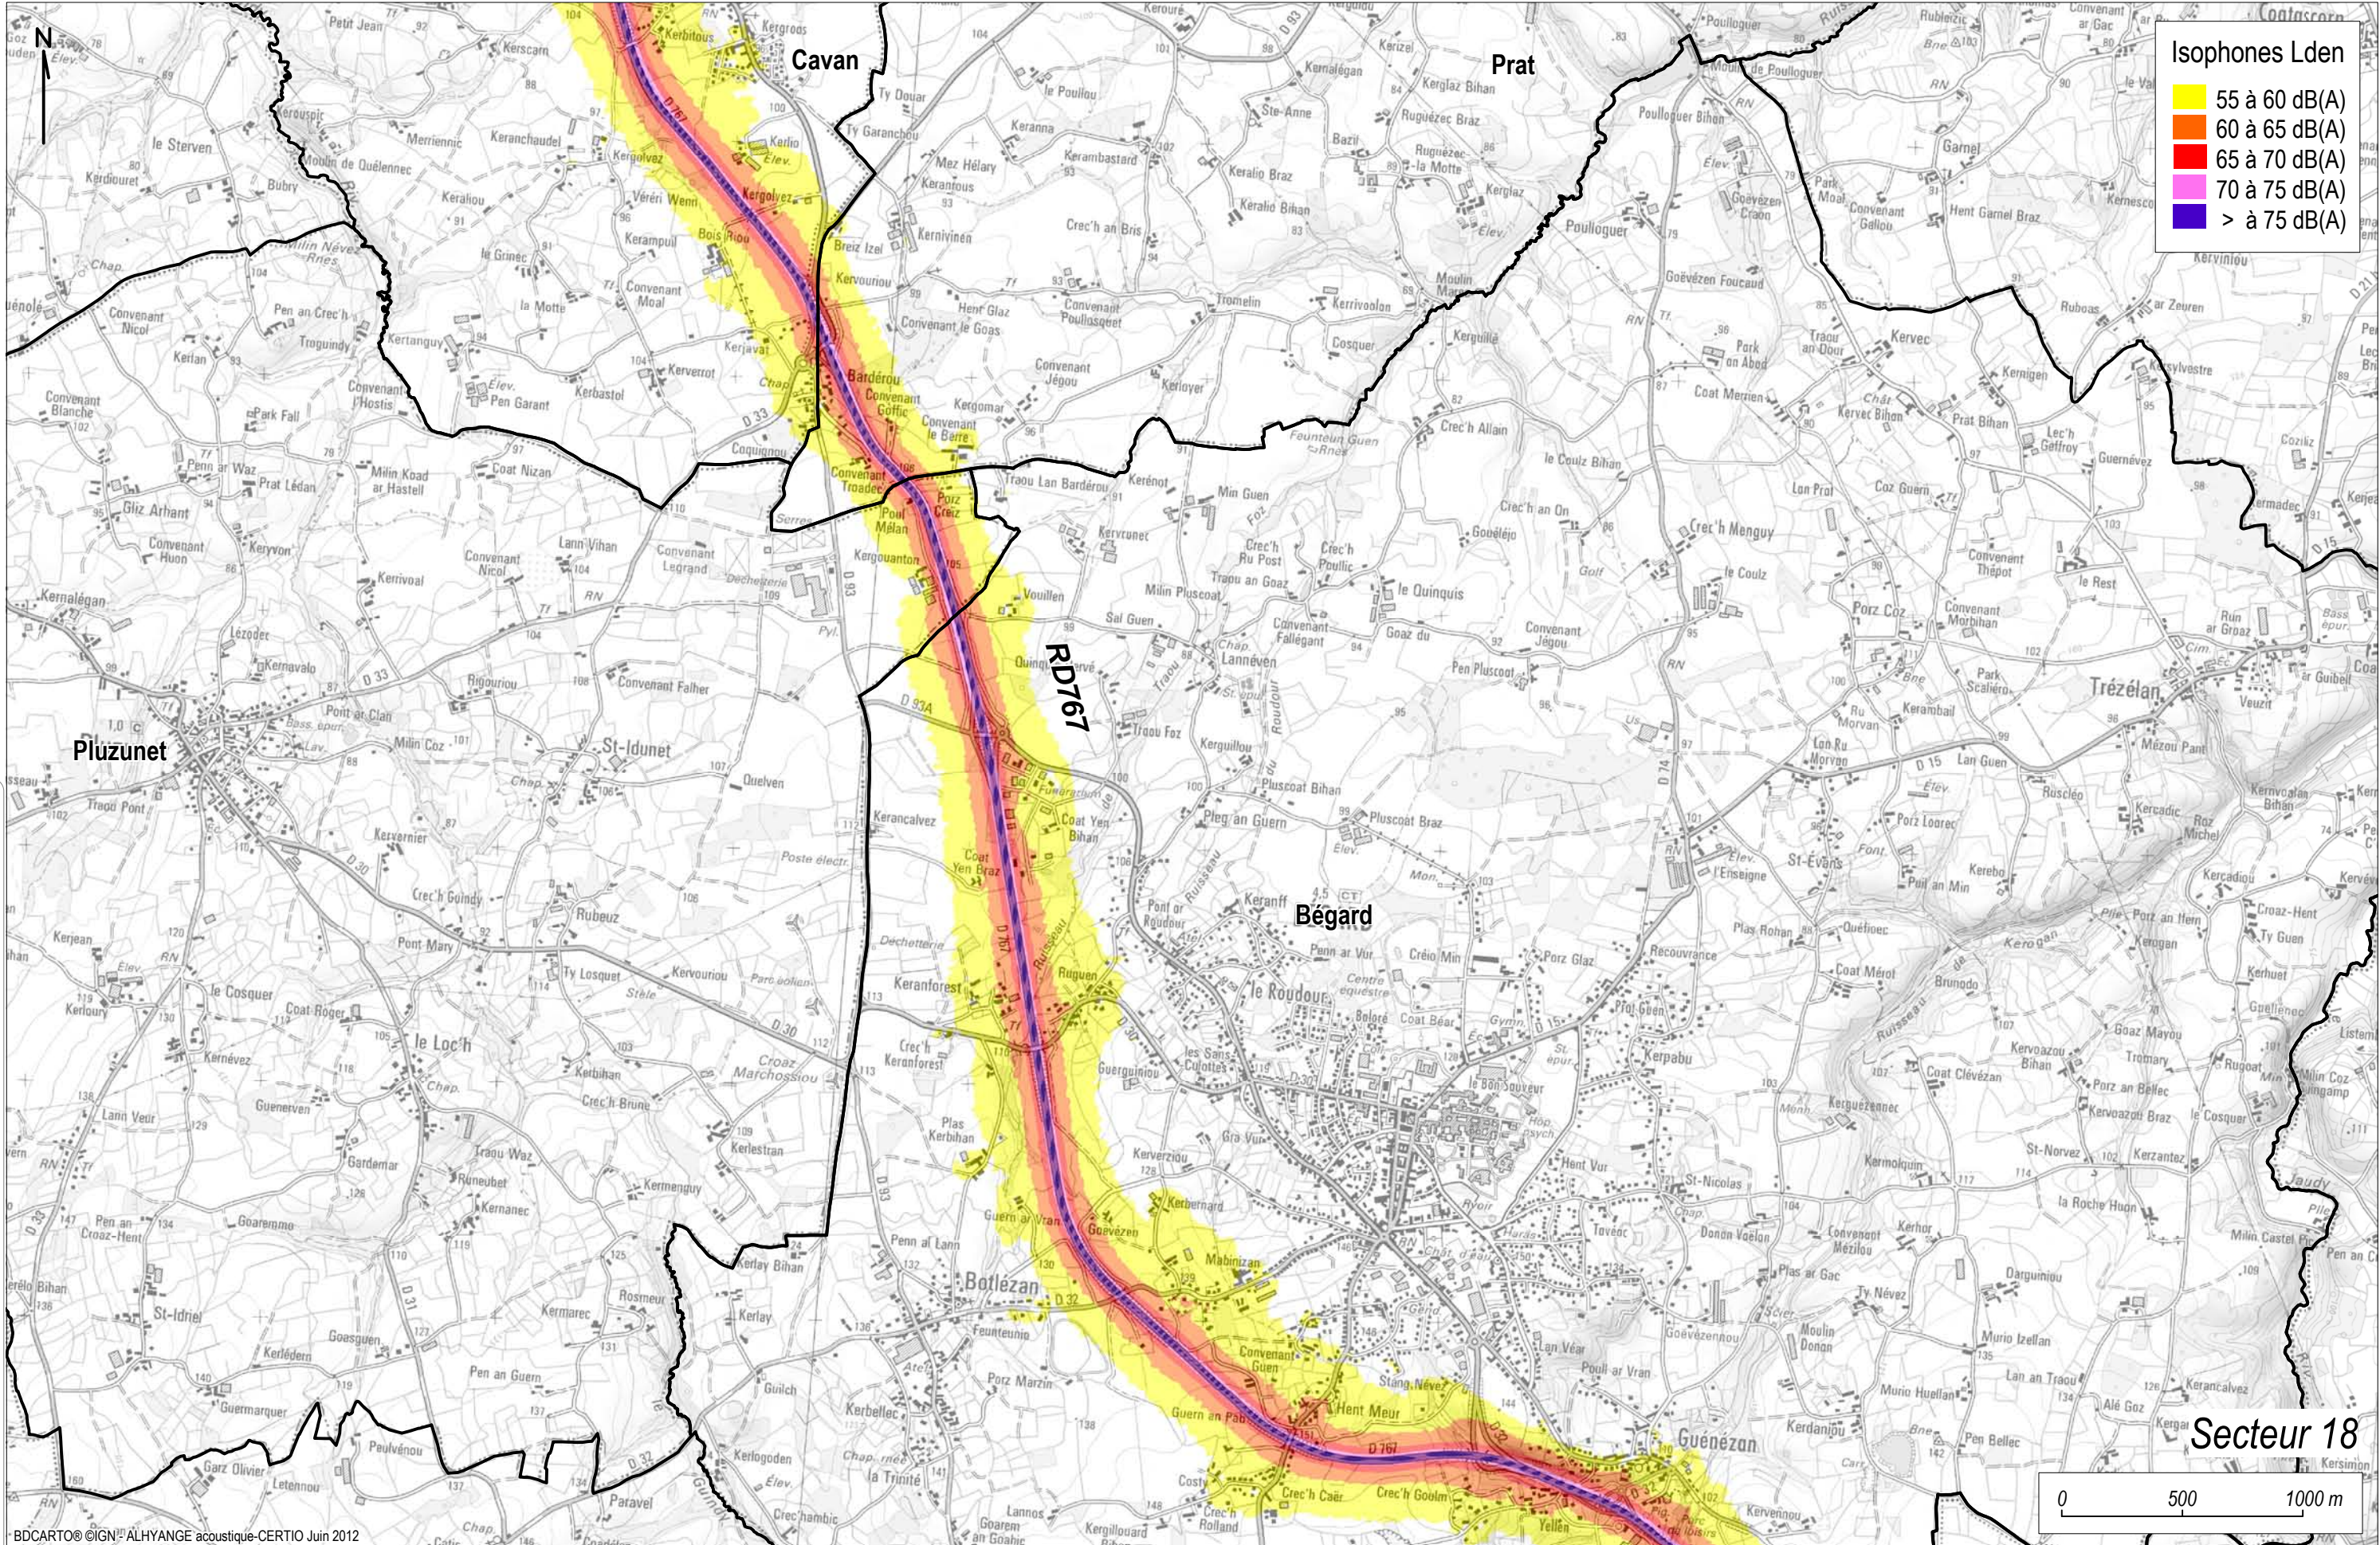

Secrétariat général - Pôle risque et sécurité - Unité risques et nuisances (SGIRS/RN)

**Isophones Lden**

- 55 à 60 dB(A)
- 60 à 65 dB(A)
- 65 à 70 dB(A)
- 70 à 75 dB(A)
- > à 75 dB(A)

Secrétariat général - Pôle risque et sécurité - Unité risques et nuisances (SGIRS/RN)