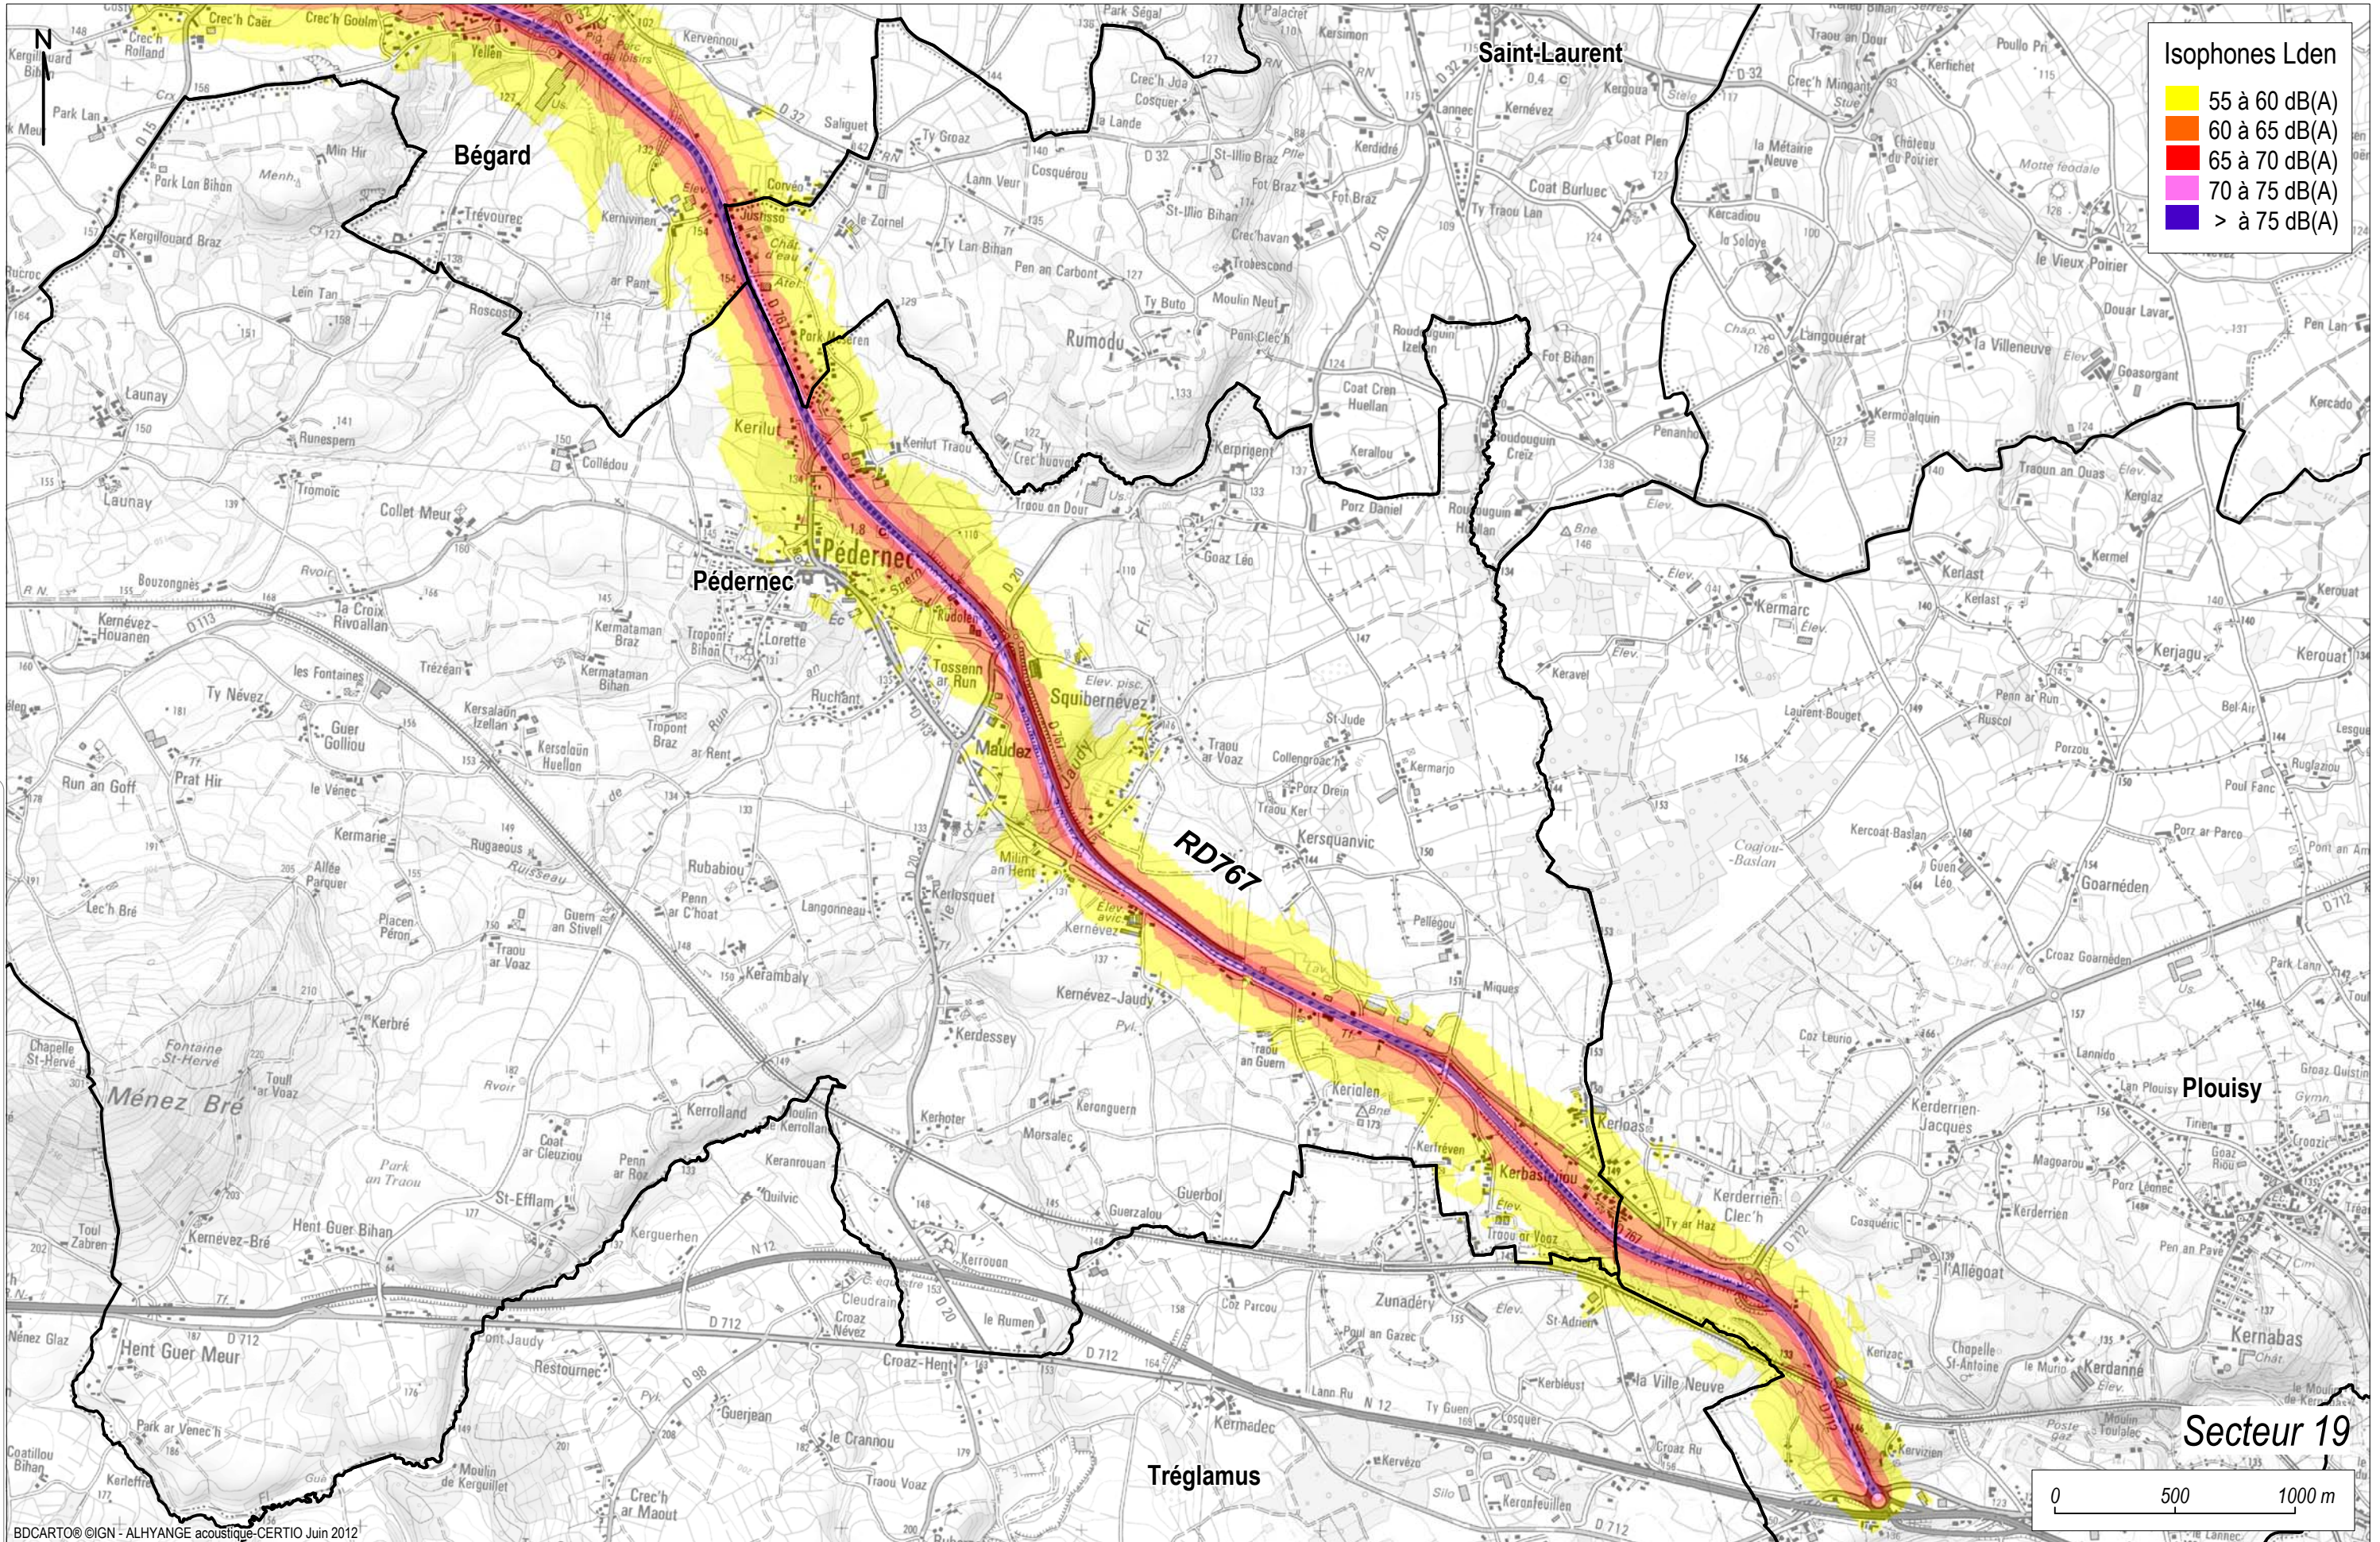

Secrétariat général - Pôle risque et sécurité - Unité risques et nuisances (SGIRS/RN)

BDCARTO © IGN - ALHYANGE acoustique - CERTIO Juin 2012