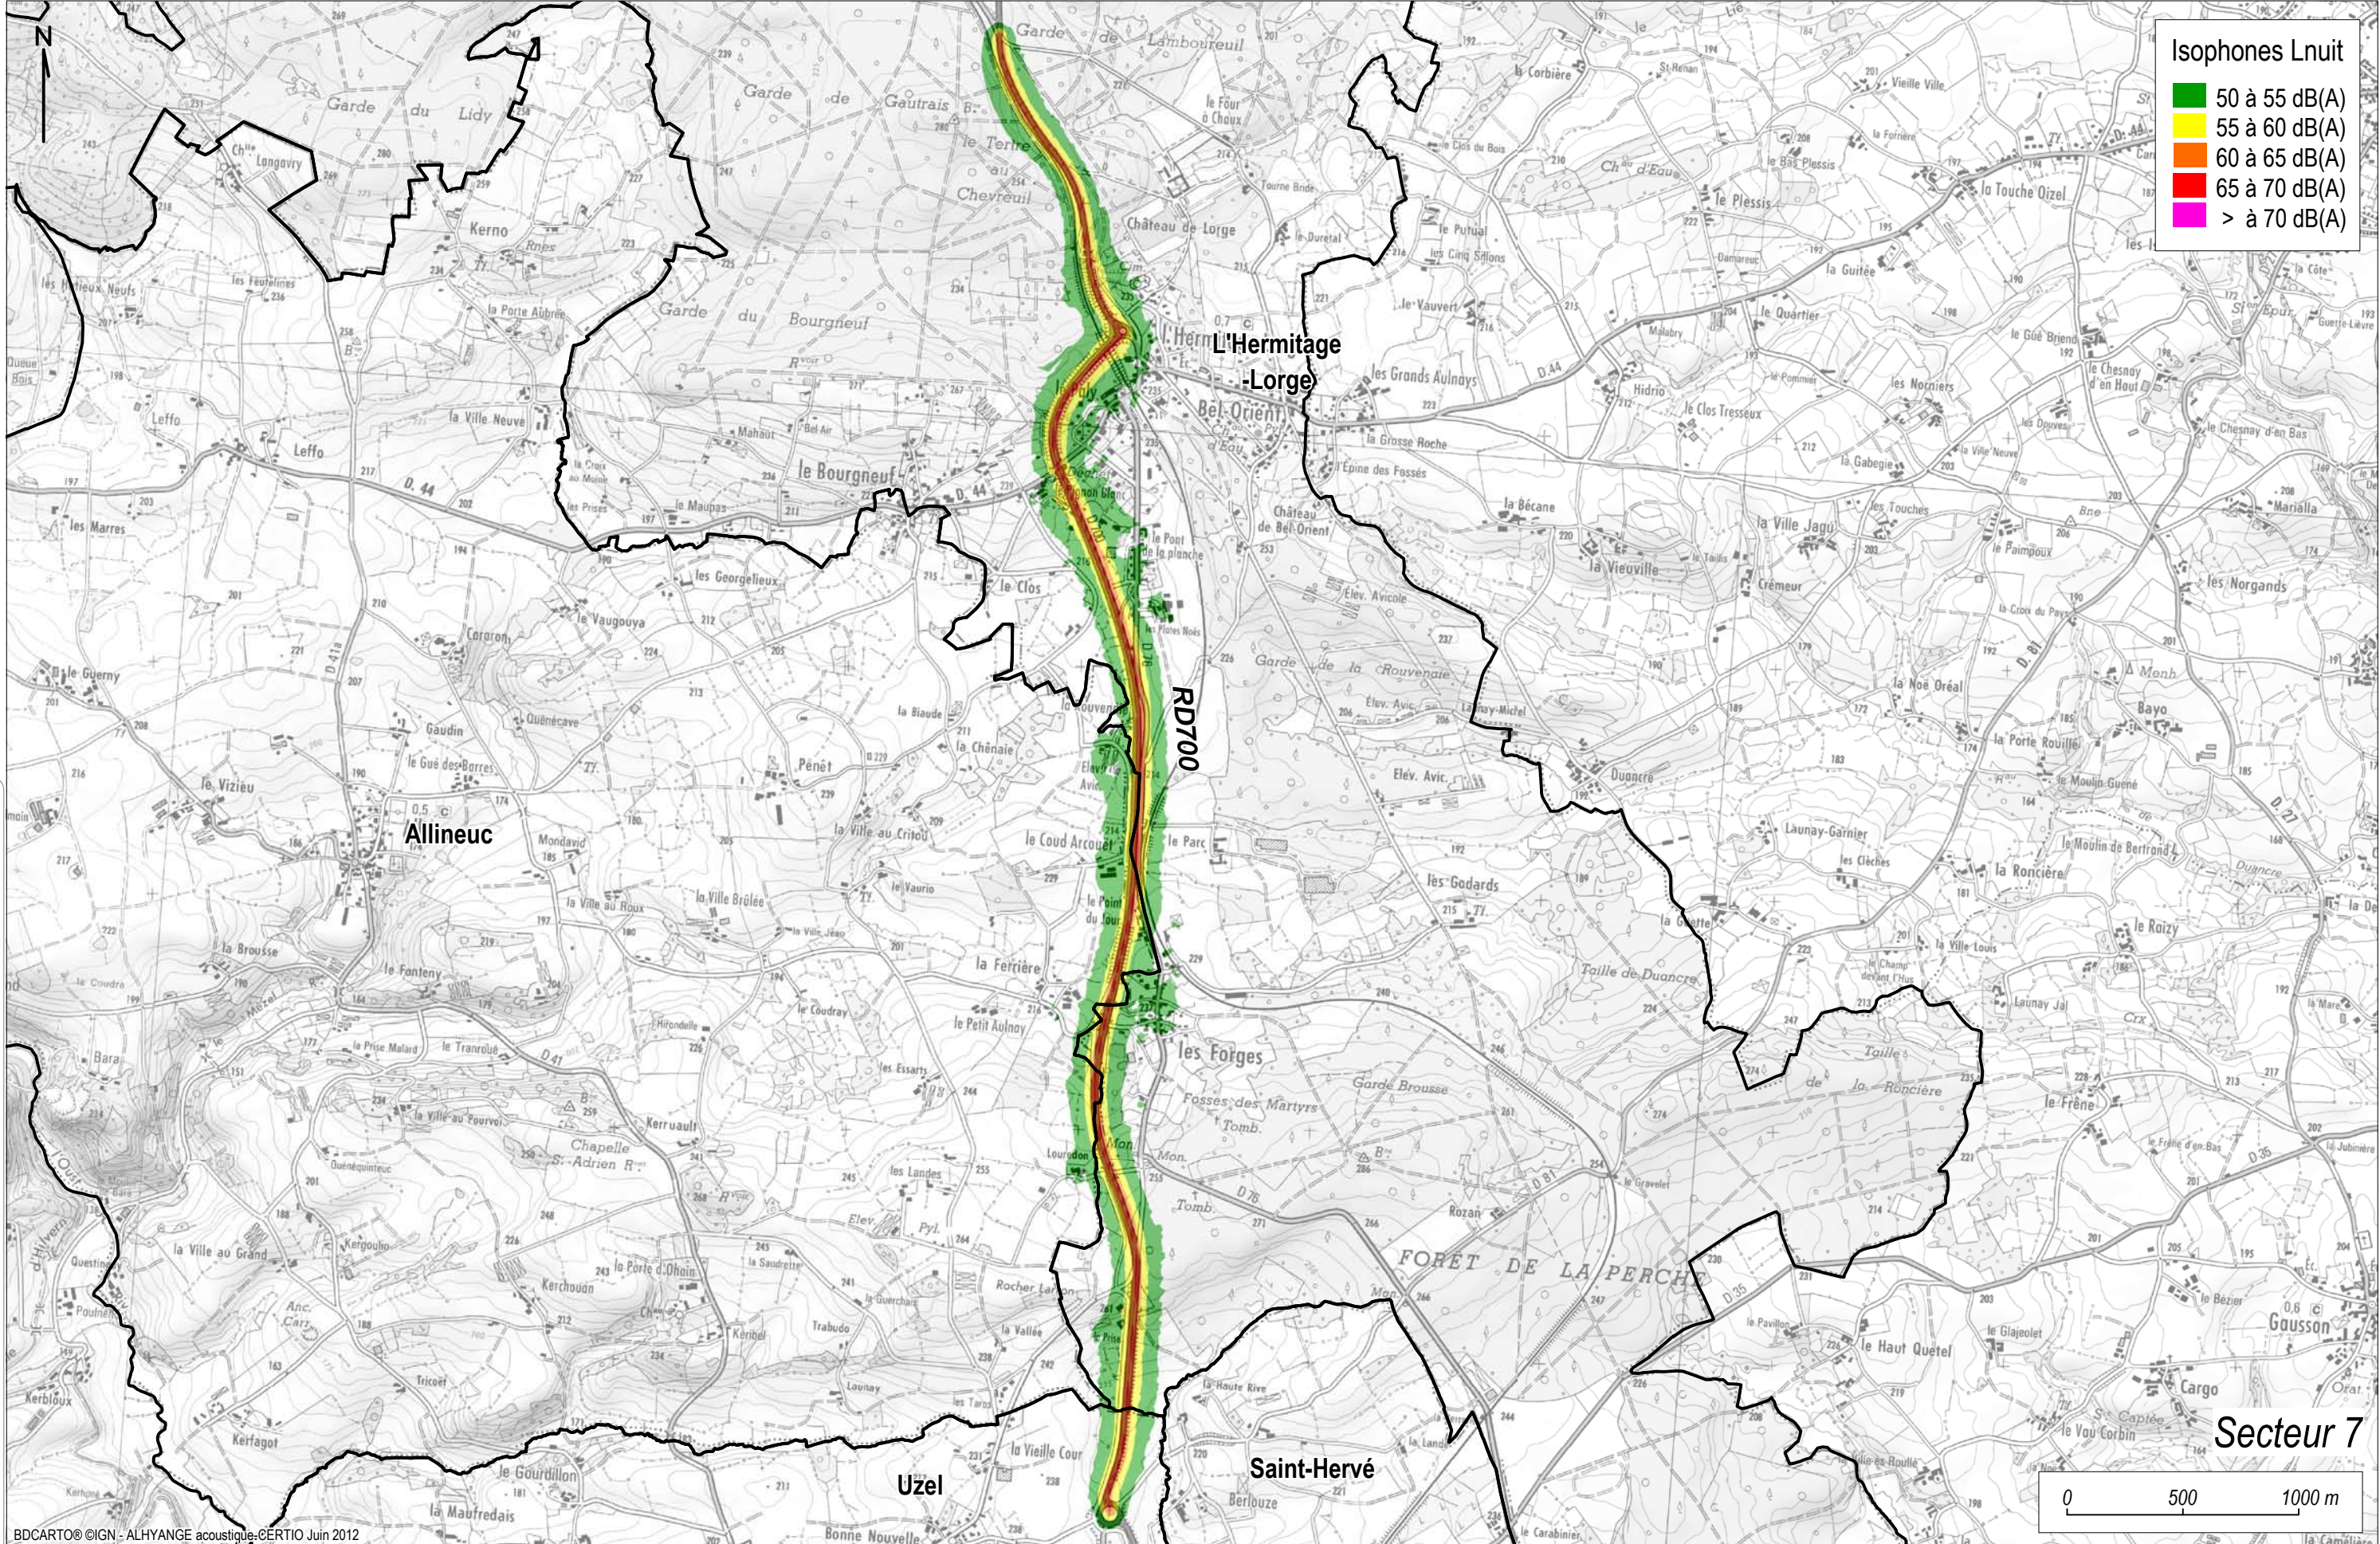

- 50 à 55 dB(A)
- 55 à 60 dB(A)
- 60 à 65 dB(A)
- 65 à 70 dB(A)
- > à 70 dB(A)

Secrétariat général - Pôle risque et sécurité - Unité risques et nuisances (SGIRS/RN)

Secrétariat général - Pôle risque et sécurité - Unité risques et nuisances (SGIRS/RN)