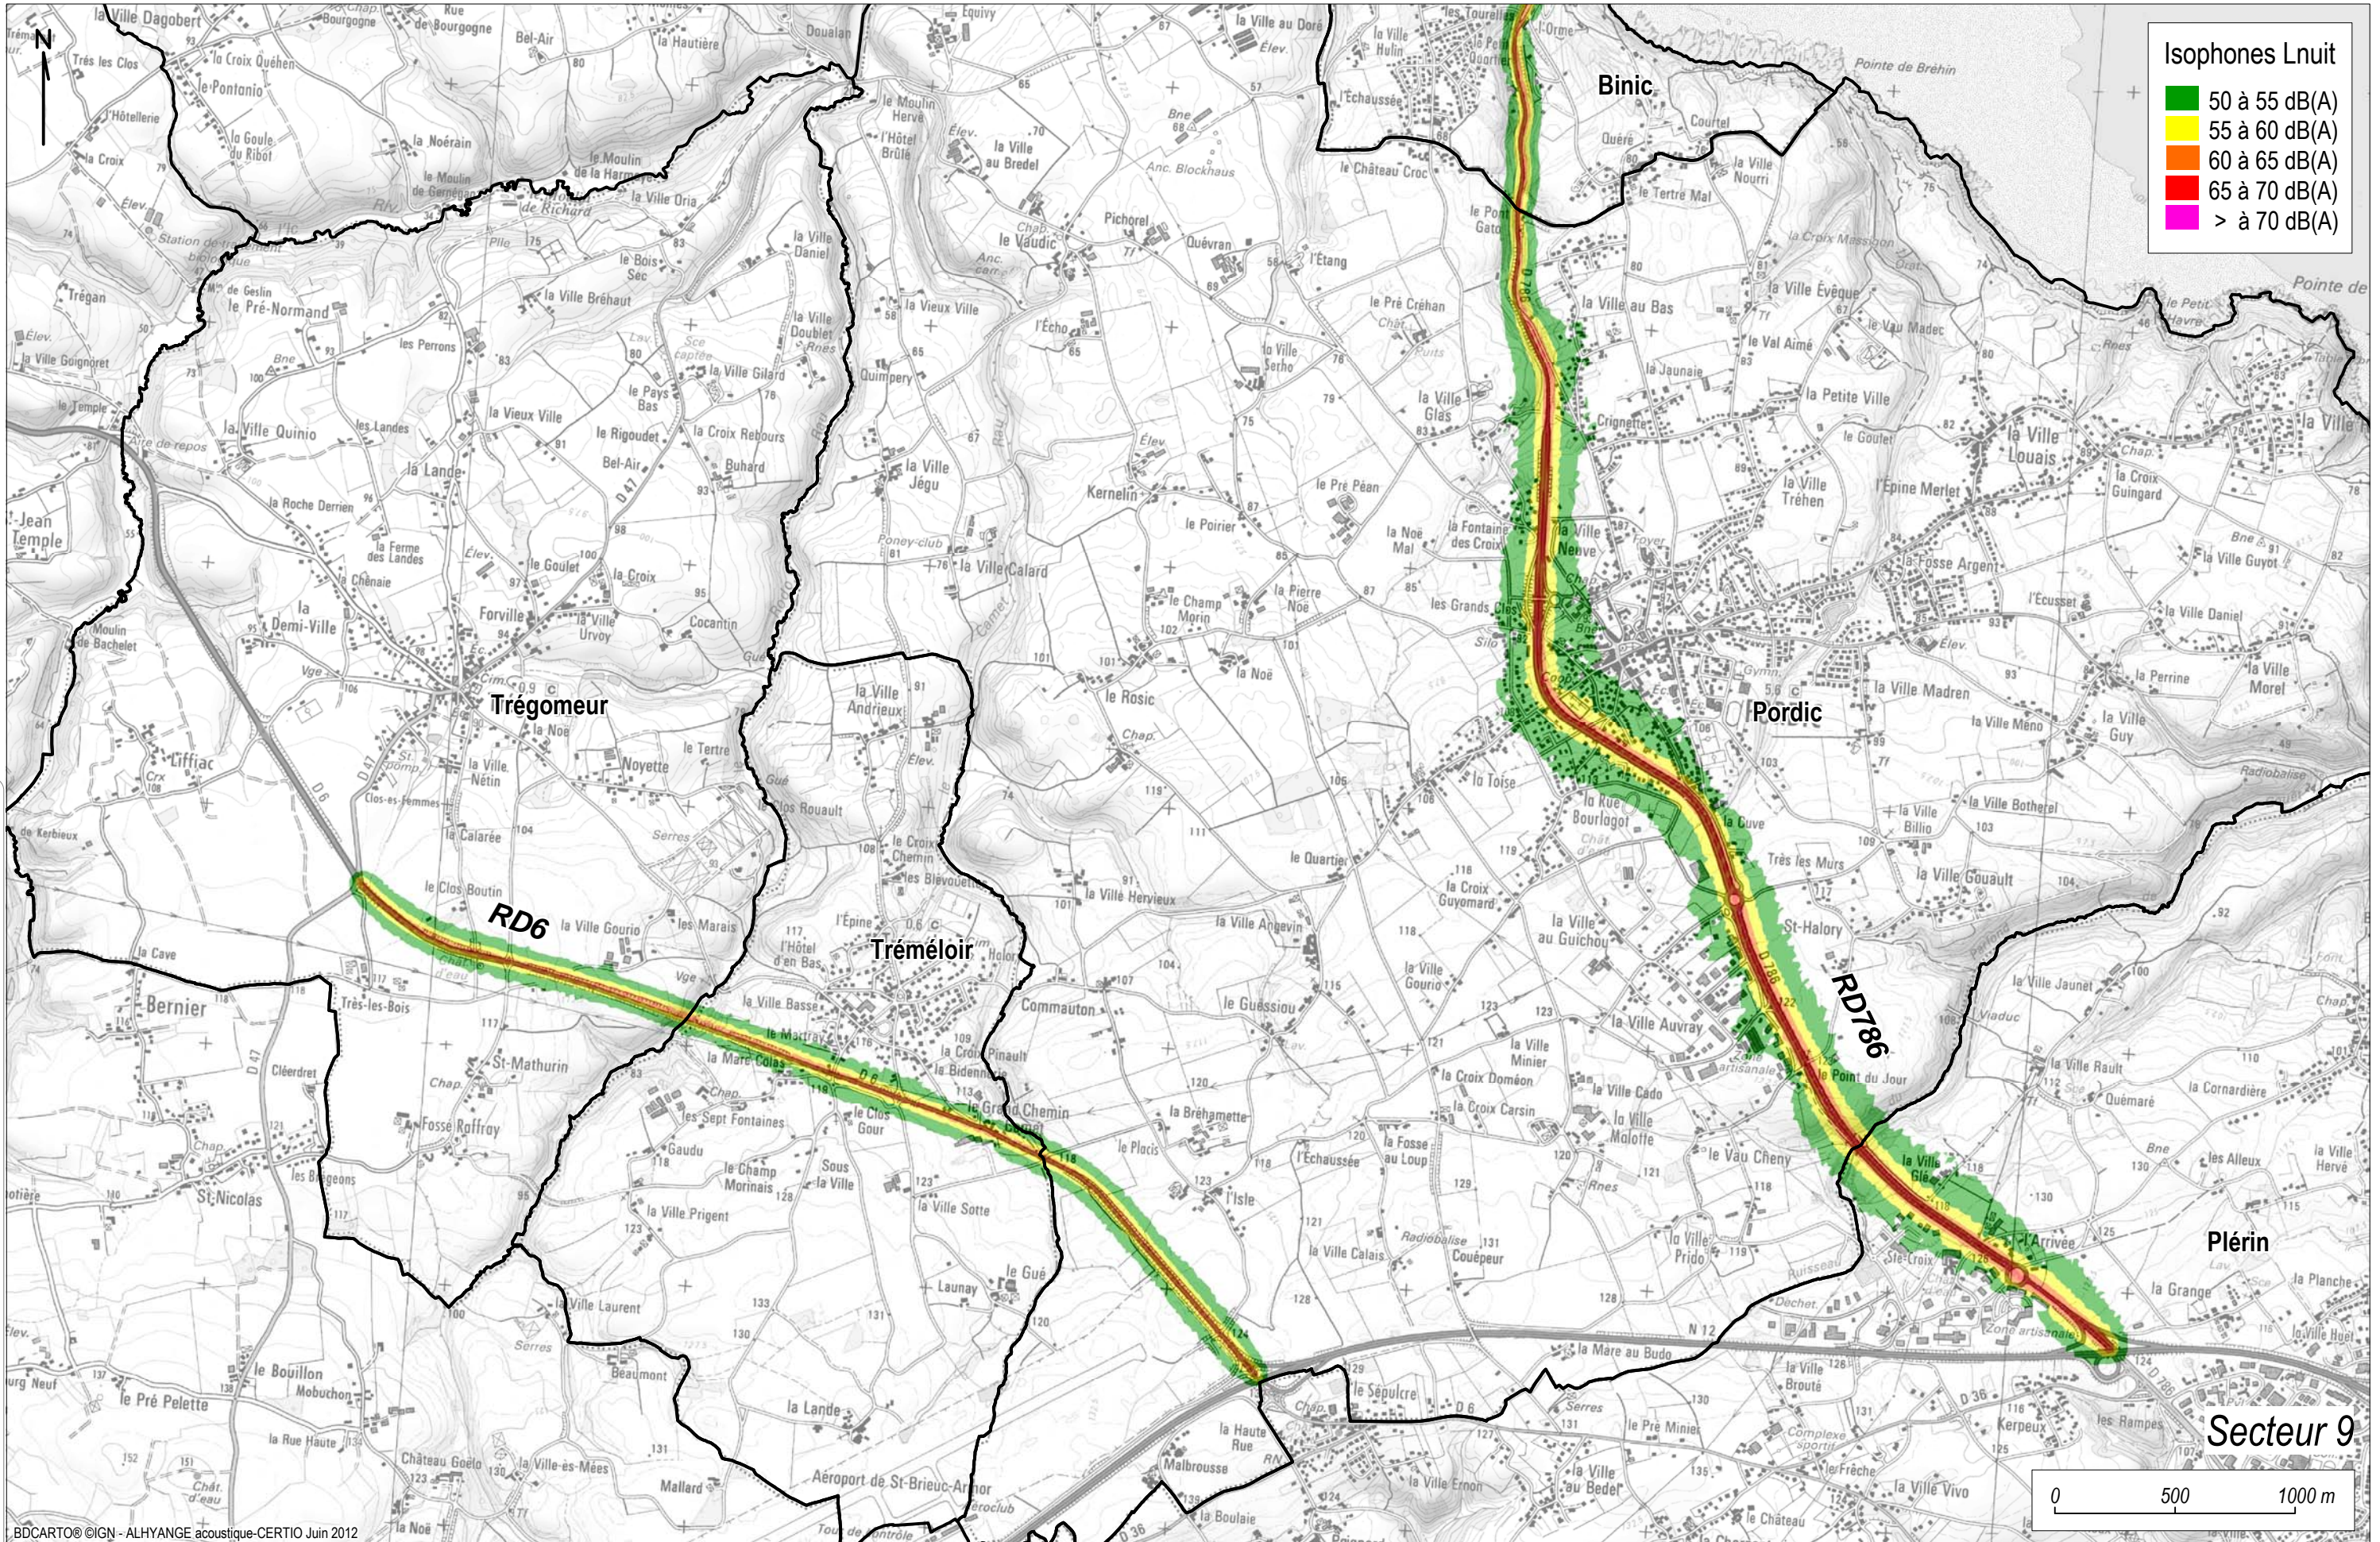

Secrétariat général - Pôle risque et sécurité - Unité risques et nuisances (SGIRS/RN)