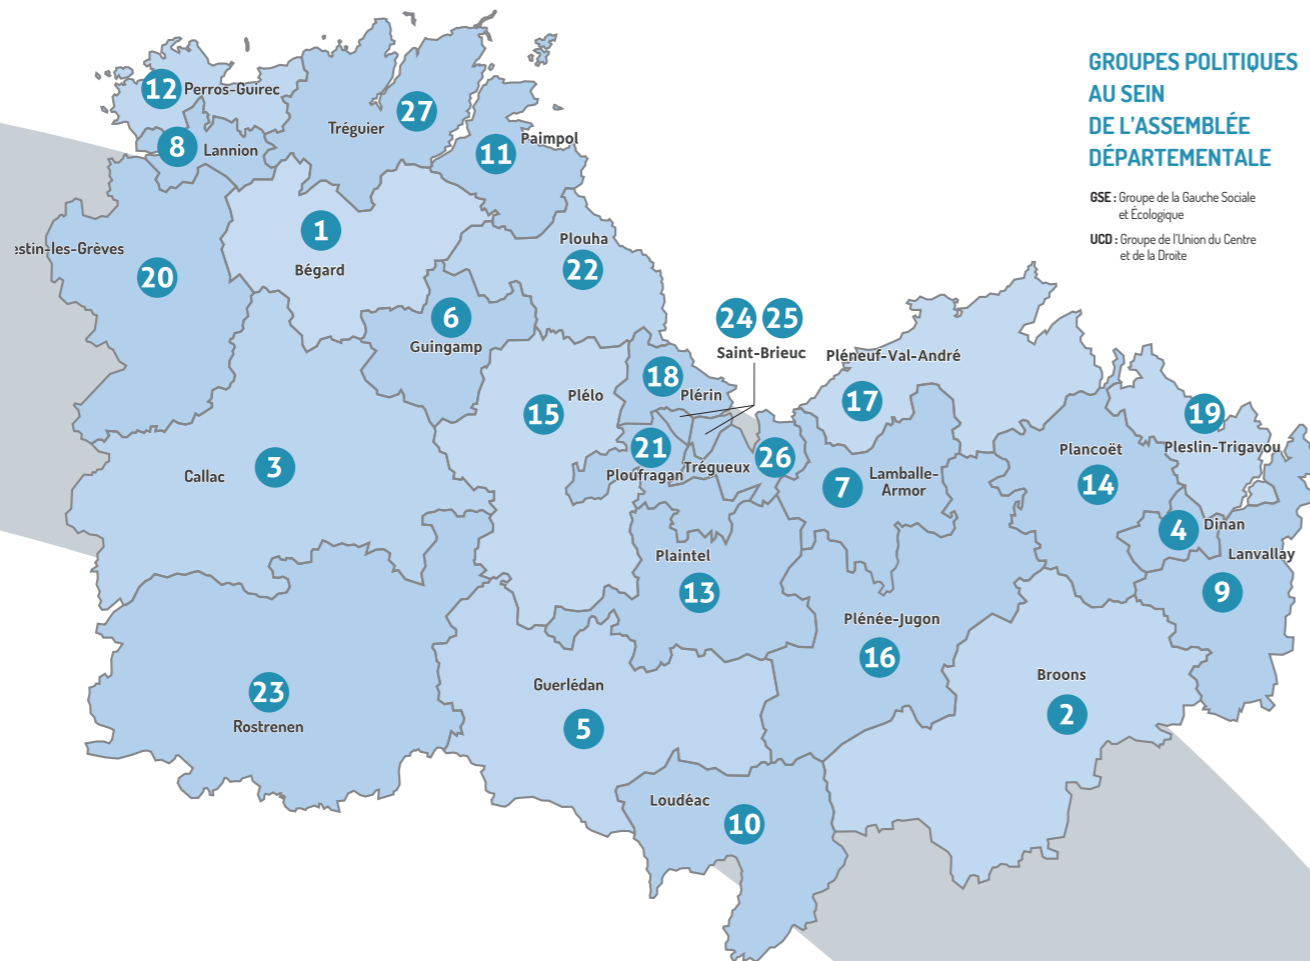

24 Canton de Saint-Brieuc 1

Juliana San Geroteo GSE
Damien Gaspillard GSE

25 Canton de Saint-Brieuc 2

Nadège Langlais GSE
Ludovic Gouyette GSE

26 Canton de Trégueux

Christine Métois-Le Bras GSE
Denis Hamayon GSE

27 Canton de Tréguier

Graziella Segoni GSE
Pierrick Gouronnet GSE

GROUPES POLITIQUES AU SEIN DE L'ASSEMBLÉE DÉPARTEMENTALE

GSE : Groupe de la Gauche Sociale
et Écologique
UCD : Groupe de l'Union du Centre
et de la Droite