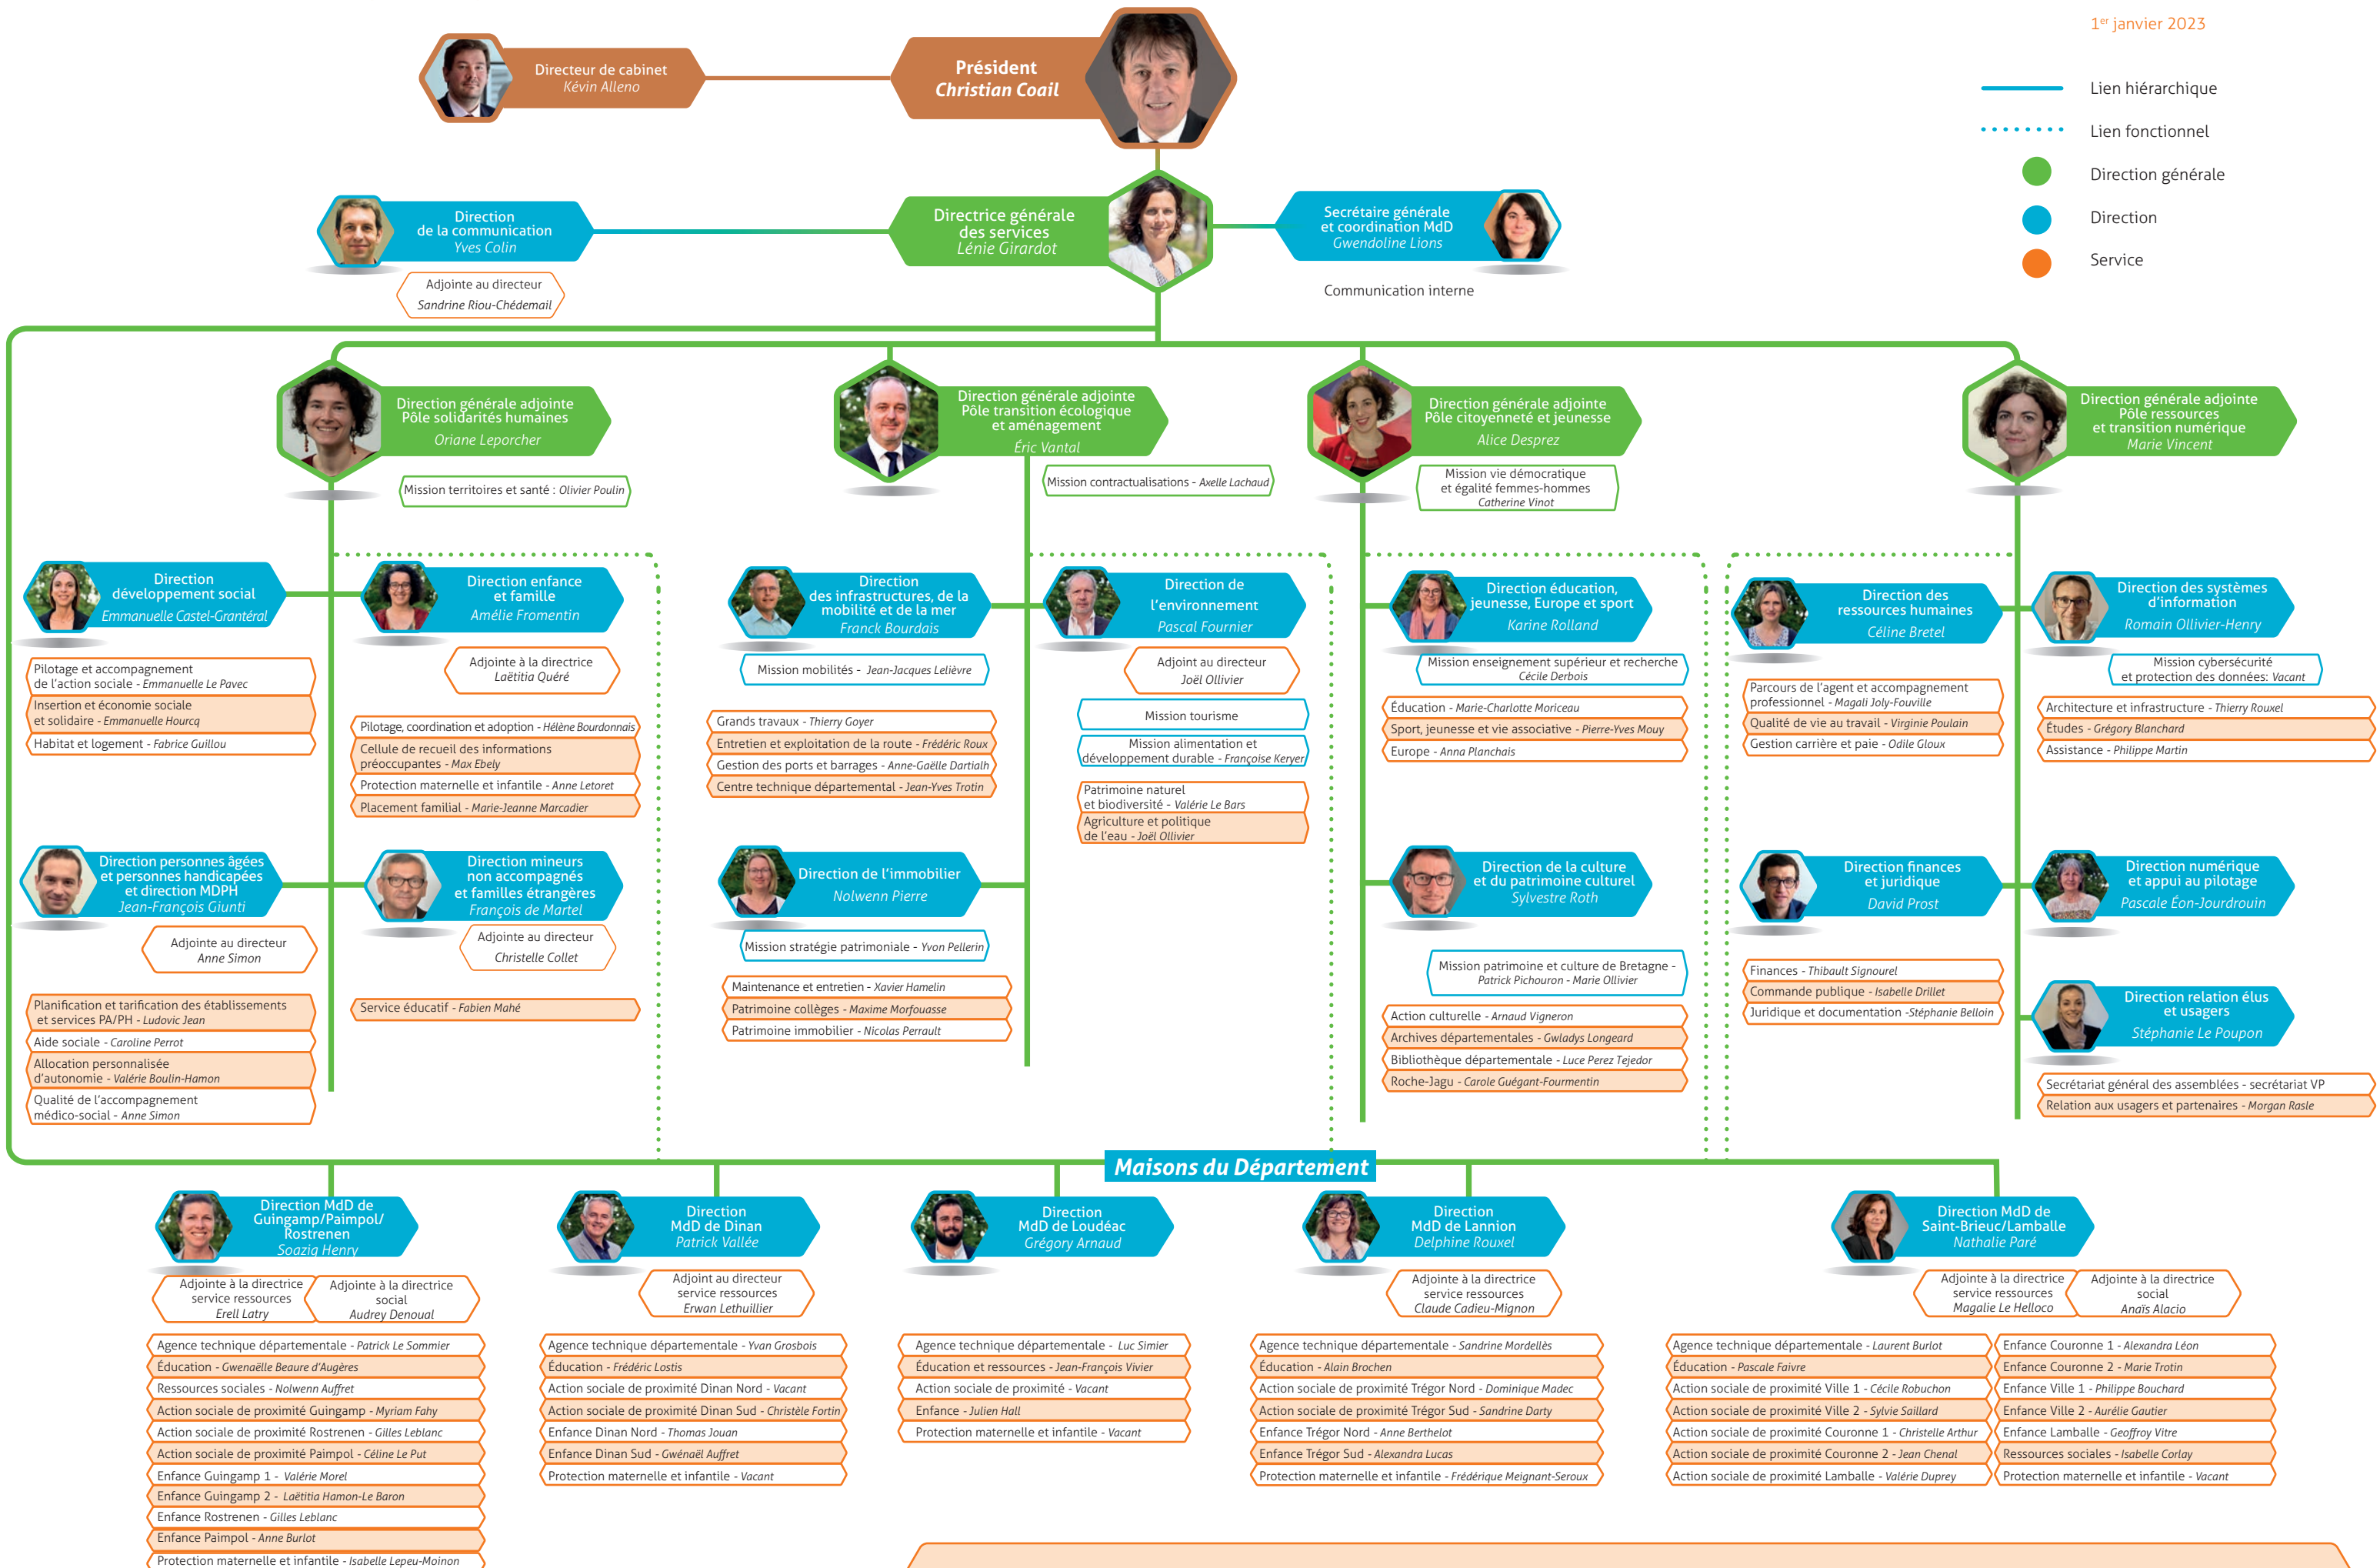

Organigramme des services du Conseil départemental des Côtes d'Armor

1^{er} janvier 2023

-  Lien hiérarchique
-  Lien fonctionnel
-  Direction générale
-  Direction
-  Service

- Établissements**
- Maison départementale des personnes handicapées
 - Centre départemental enfance famille
 - GIP/Labocéa
 - Maison départementale des jeunes et des adolescents