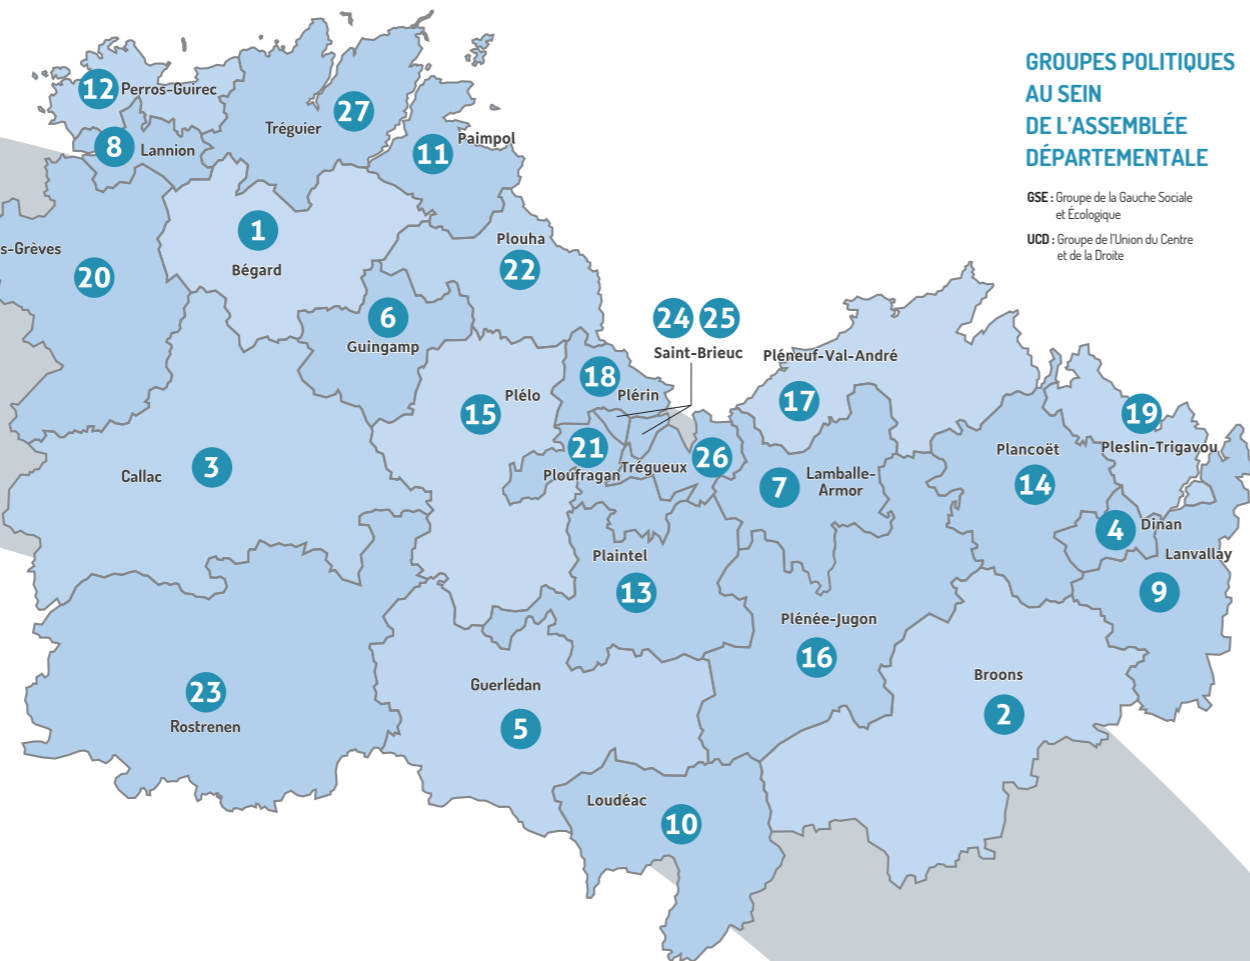

Les 54 conseillers départementaux

1 Canton de **Bégard**

Cinderella Marchand
GSE

Joël Philippe
GSE

2 Canton de **Broons**

Isabelle Goré-Chapel
UCD

Mickaël Chevalier
UCD

3 Canton de **Callac**

Béatrice Le Couster
GSE

Christian Coail
GSE

4 Canton de **Dinan**

Brigitte Balay-Mizrahi
UCD

René Degrenne
UCD

5 Canton de **Guerlédan**

Céline Guillaume
UCD

Loïc Roscouët
UCD

6 Canton de **Guingamp**

Anne-Marie Pasquiet
GSE

Guillaume Louis
GSE

7 Canton de **Lamballe-Armor**

Nathalie Travert-Leroux
GSE

Robert Rault
GSE

10 Canton de **Loudéac**

Béatrice Boulanger
UCD

Romain Boutron
UCD

13 Canton de **Plaintel**

Nadine L'Échelard
GSE

Vincent Alleno
GSE

16 Canton de **Plénée-Jugon**

Martine Pelan
GSE

Didier Yon
GSE

22 Canton de **Plouha**

Valérie Rumiano
UCD

Thierry Simelière
UCD

17 Canton de **Pléneuf-Val-André**

Lisa Thomas
GSE

Jean-René Carfantan
GSE

23 Canton de **Rostrenen**

Marie-José Fercoq
GSE

Alain Guéguen
GSE

18 Canton de **Plérin**

Nathalie Nowak
GSE

Jean-Marie Benier
GSE

24 Canton de **Saint-Brieuc 1**

Juliana San Geroteo
GSE

Damien Gaspillard
GSE

19 Canton de **Pleslin-Trigavou**

Solenn Meslay
GSE

Thierry Orveillon
GSE

25 Canton de **Saint-Brieuc 2**

Nadège Langlais
GSE

Ludovic Gouyette
GSE

8 Canton de **Lannion**

Marie-Annick Guillou
GSE

Patrice Kervaon
GSE

11 Canton de **Paimpol**

Véronique Cadudal
GSE

Gilles Pagny
GSE

14 Canton de **Plancoët**

Marie-Christine Cotin
UCD

Michel Desbois
UCD

20 Canton de **Plestin-les-Grèves**

Nadine Sallou-Le Guen
GSE

André Coënt
GSE

26 Canton de **Trégueux**

Christine Métois-Le Bras
GSE

Denis Hamayon
GSE

9 Canton de **Lanvallay**

Cécilia Delaroché
UCD

Michel Daugan
UCD

12 Canton de **Perros-Guirec**

Marie-Louise Droniou
UCD

Erven Léon
UCD

15 Canton de **Plélo**

Gaëlle Routier
GSE

Pascal Prido
GSE

21 Canton de **Ploufragan**

Christine Drain-Grovalet
GSE

Jean-Marc Déjoué
GSE

27 Canton de **Tréguier**

Graziella Segoni
GSE

Pierrick Gouronnet
GSE

L'exécutif départemental

Christian COAIL
Président

Jean-Marie BENIER

1er Vice-président délégué aux Ressources humaines et au Dialogue social

Véronique CADUDAL

2e Vice-présidente déléguée à l'Autonomie

Vincent ALLENO

3e Vice-président délégué aux Finances, au Numérique et aux Contrats de territoire

Cinderella MARCHAND

4e Vice-présidente déléguée à l'Enfance-famille

Patrice KERVAON

5e Vice-président délégué à la Culture et aux Cultures de Bretagne

Solenn MESLAY

6e Vice-présidente à la Vie associative et aux Relations internationales

Jean-René CARFANTAN

7e Vice-président délégué à l'Éducation et à l'Éducation populaire

Christine ORAIN-GROVALET

8e Vice-présidente déléguée à l'Insertion, à l'Action sociale, à l'Économie sociale et solidaire et à l'Égalité femmes-hommes

Ludovic GOUYETTE

9e Vice-président délégué à la Jeunesse et aux Sports

Gaëlle ROUTIER

10e Vice-présidente déléguée au Logement et à l'Habitat

André COËNT

11e Vice-président délégué aux Infrastructures et aux Mobilités douces

Nathalie TRAVERT-LE ROUX

12e Vice-présidente déléguée au Patrimoine immobilier et au Tourisme

Nathalie NOWAK

Conseillère déléguée à l'Environnement

Didier YON

Conseiller délégué à l'Agriculture et à la Pêche

Juliana SAN GEROTEO

Conseillère déléguée à l'Enseignement supérieur et à la recherche