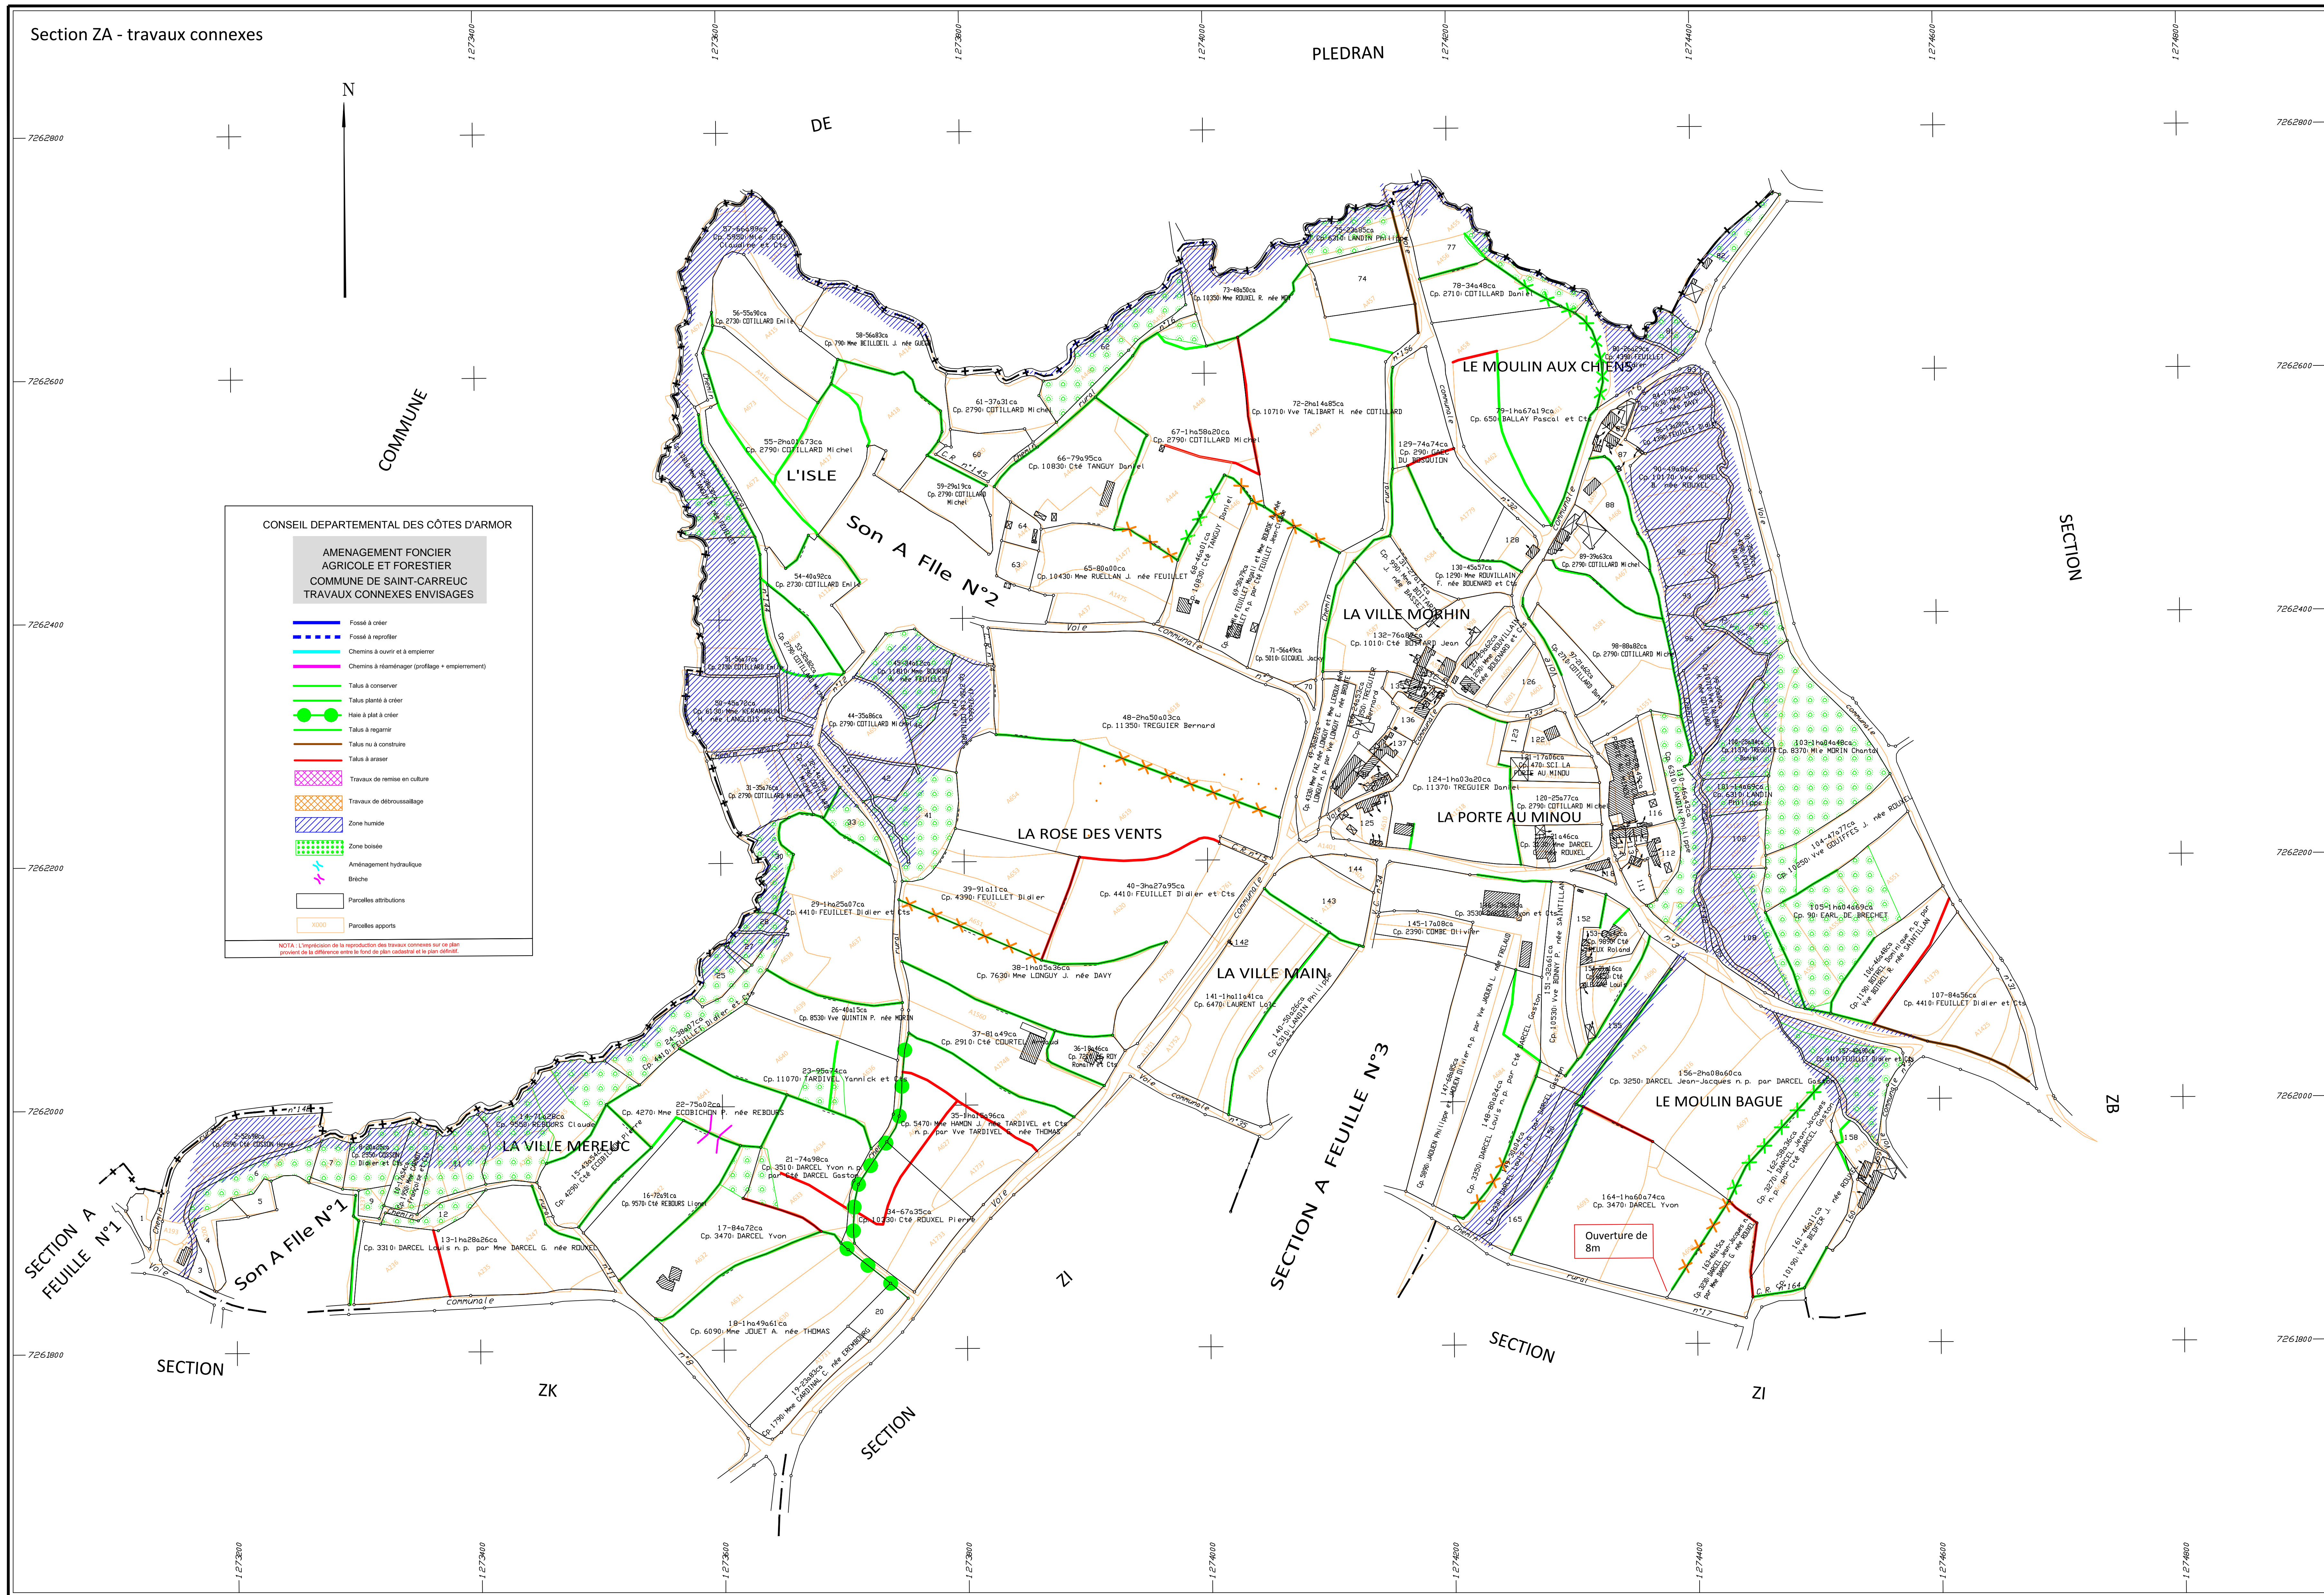

SAINT-CARREUC (Côtes-d'Armor)

AMENAGEMENT FONCIER AGRICOLE ET FORESTIER
Titre 2ème du Livre 1er du Code Rural et de la Pêche Maritime

Section ZA - travaux connexes

Etabli en 2024
par Thierry TACCARD
géomètre-expert agréé

Echelle 1/2000

SAINT-CARREUC Section ZA

Section ZA