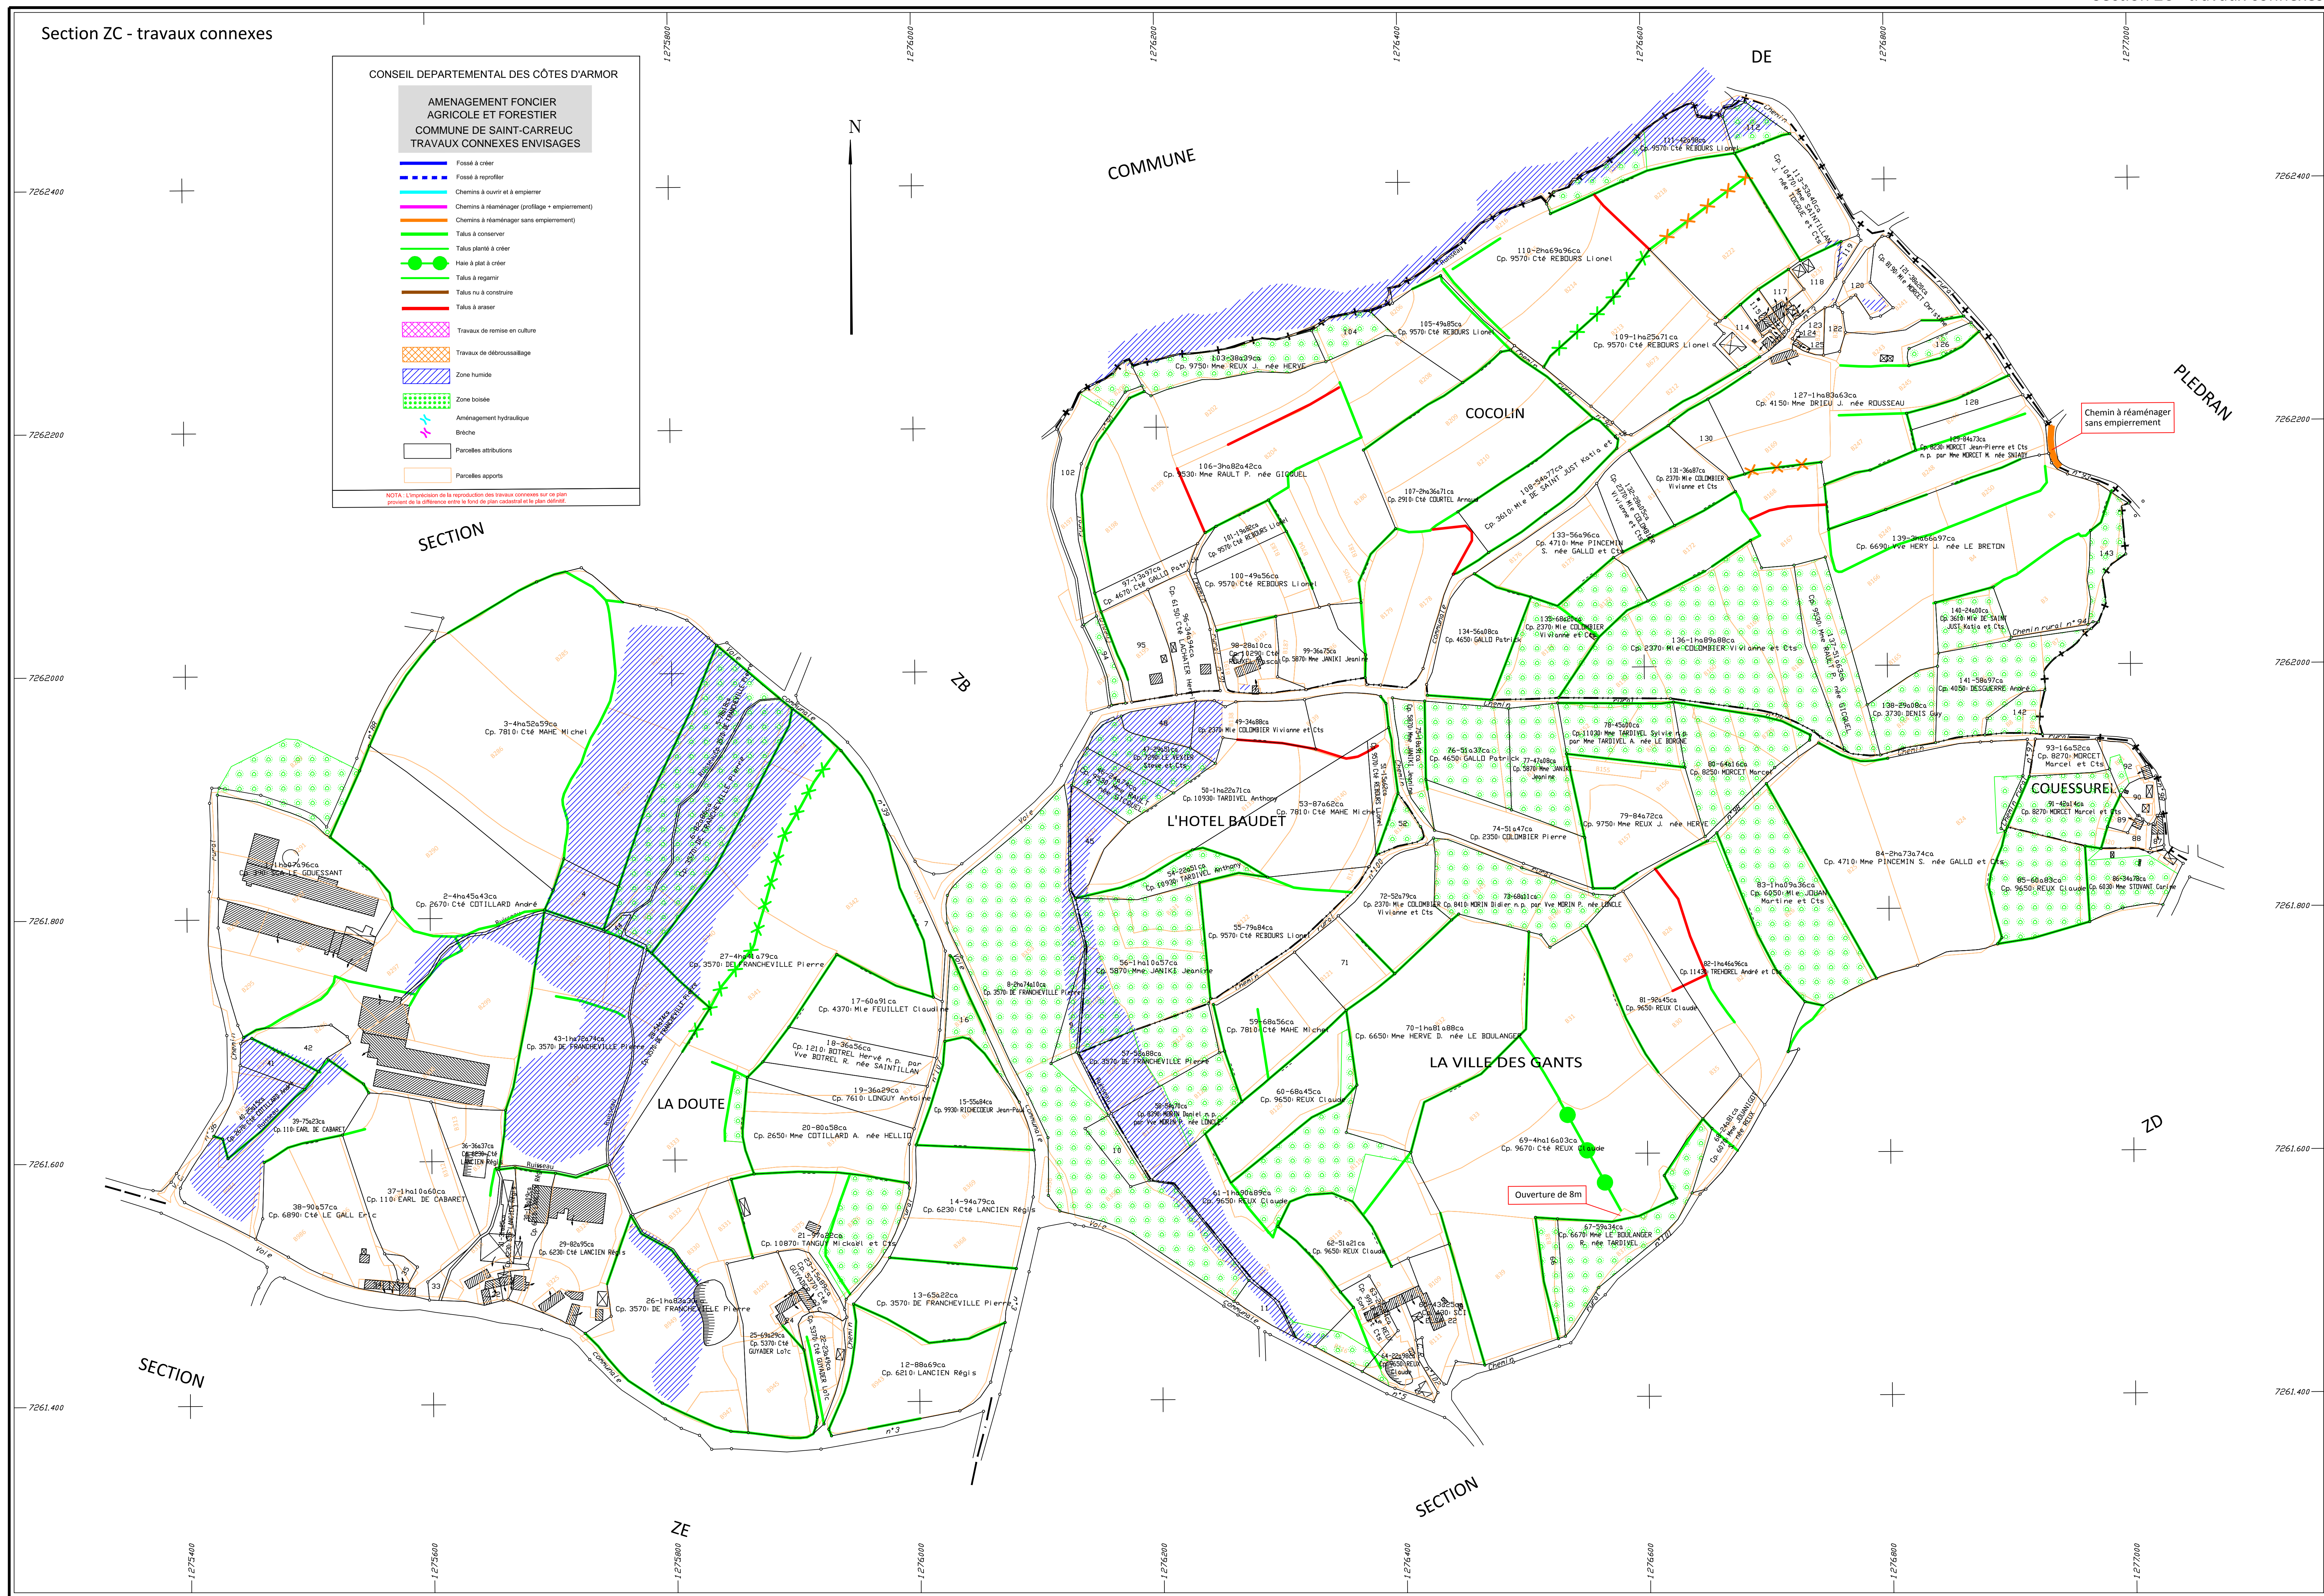

SAINT-CARREUC (Côtes-d'Armor)

AMENAGEMENT FONCIER AGRICOLE ET FORESTIER
Titre 2ème du Livre 1er du Code Rural et de la Pêche Maritime

Section ZC - travaux connexes

PARCELLES SITUÉES SUR LA COMMUNE DE SAINT-CARREUC

Etabli en 2024
par Thierry TACCARD
géomètre-expert agréé

Echelle 1/2000

SAINT-CARREUC Section ZC

Section ZC