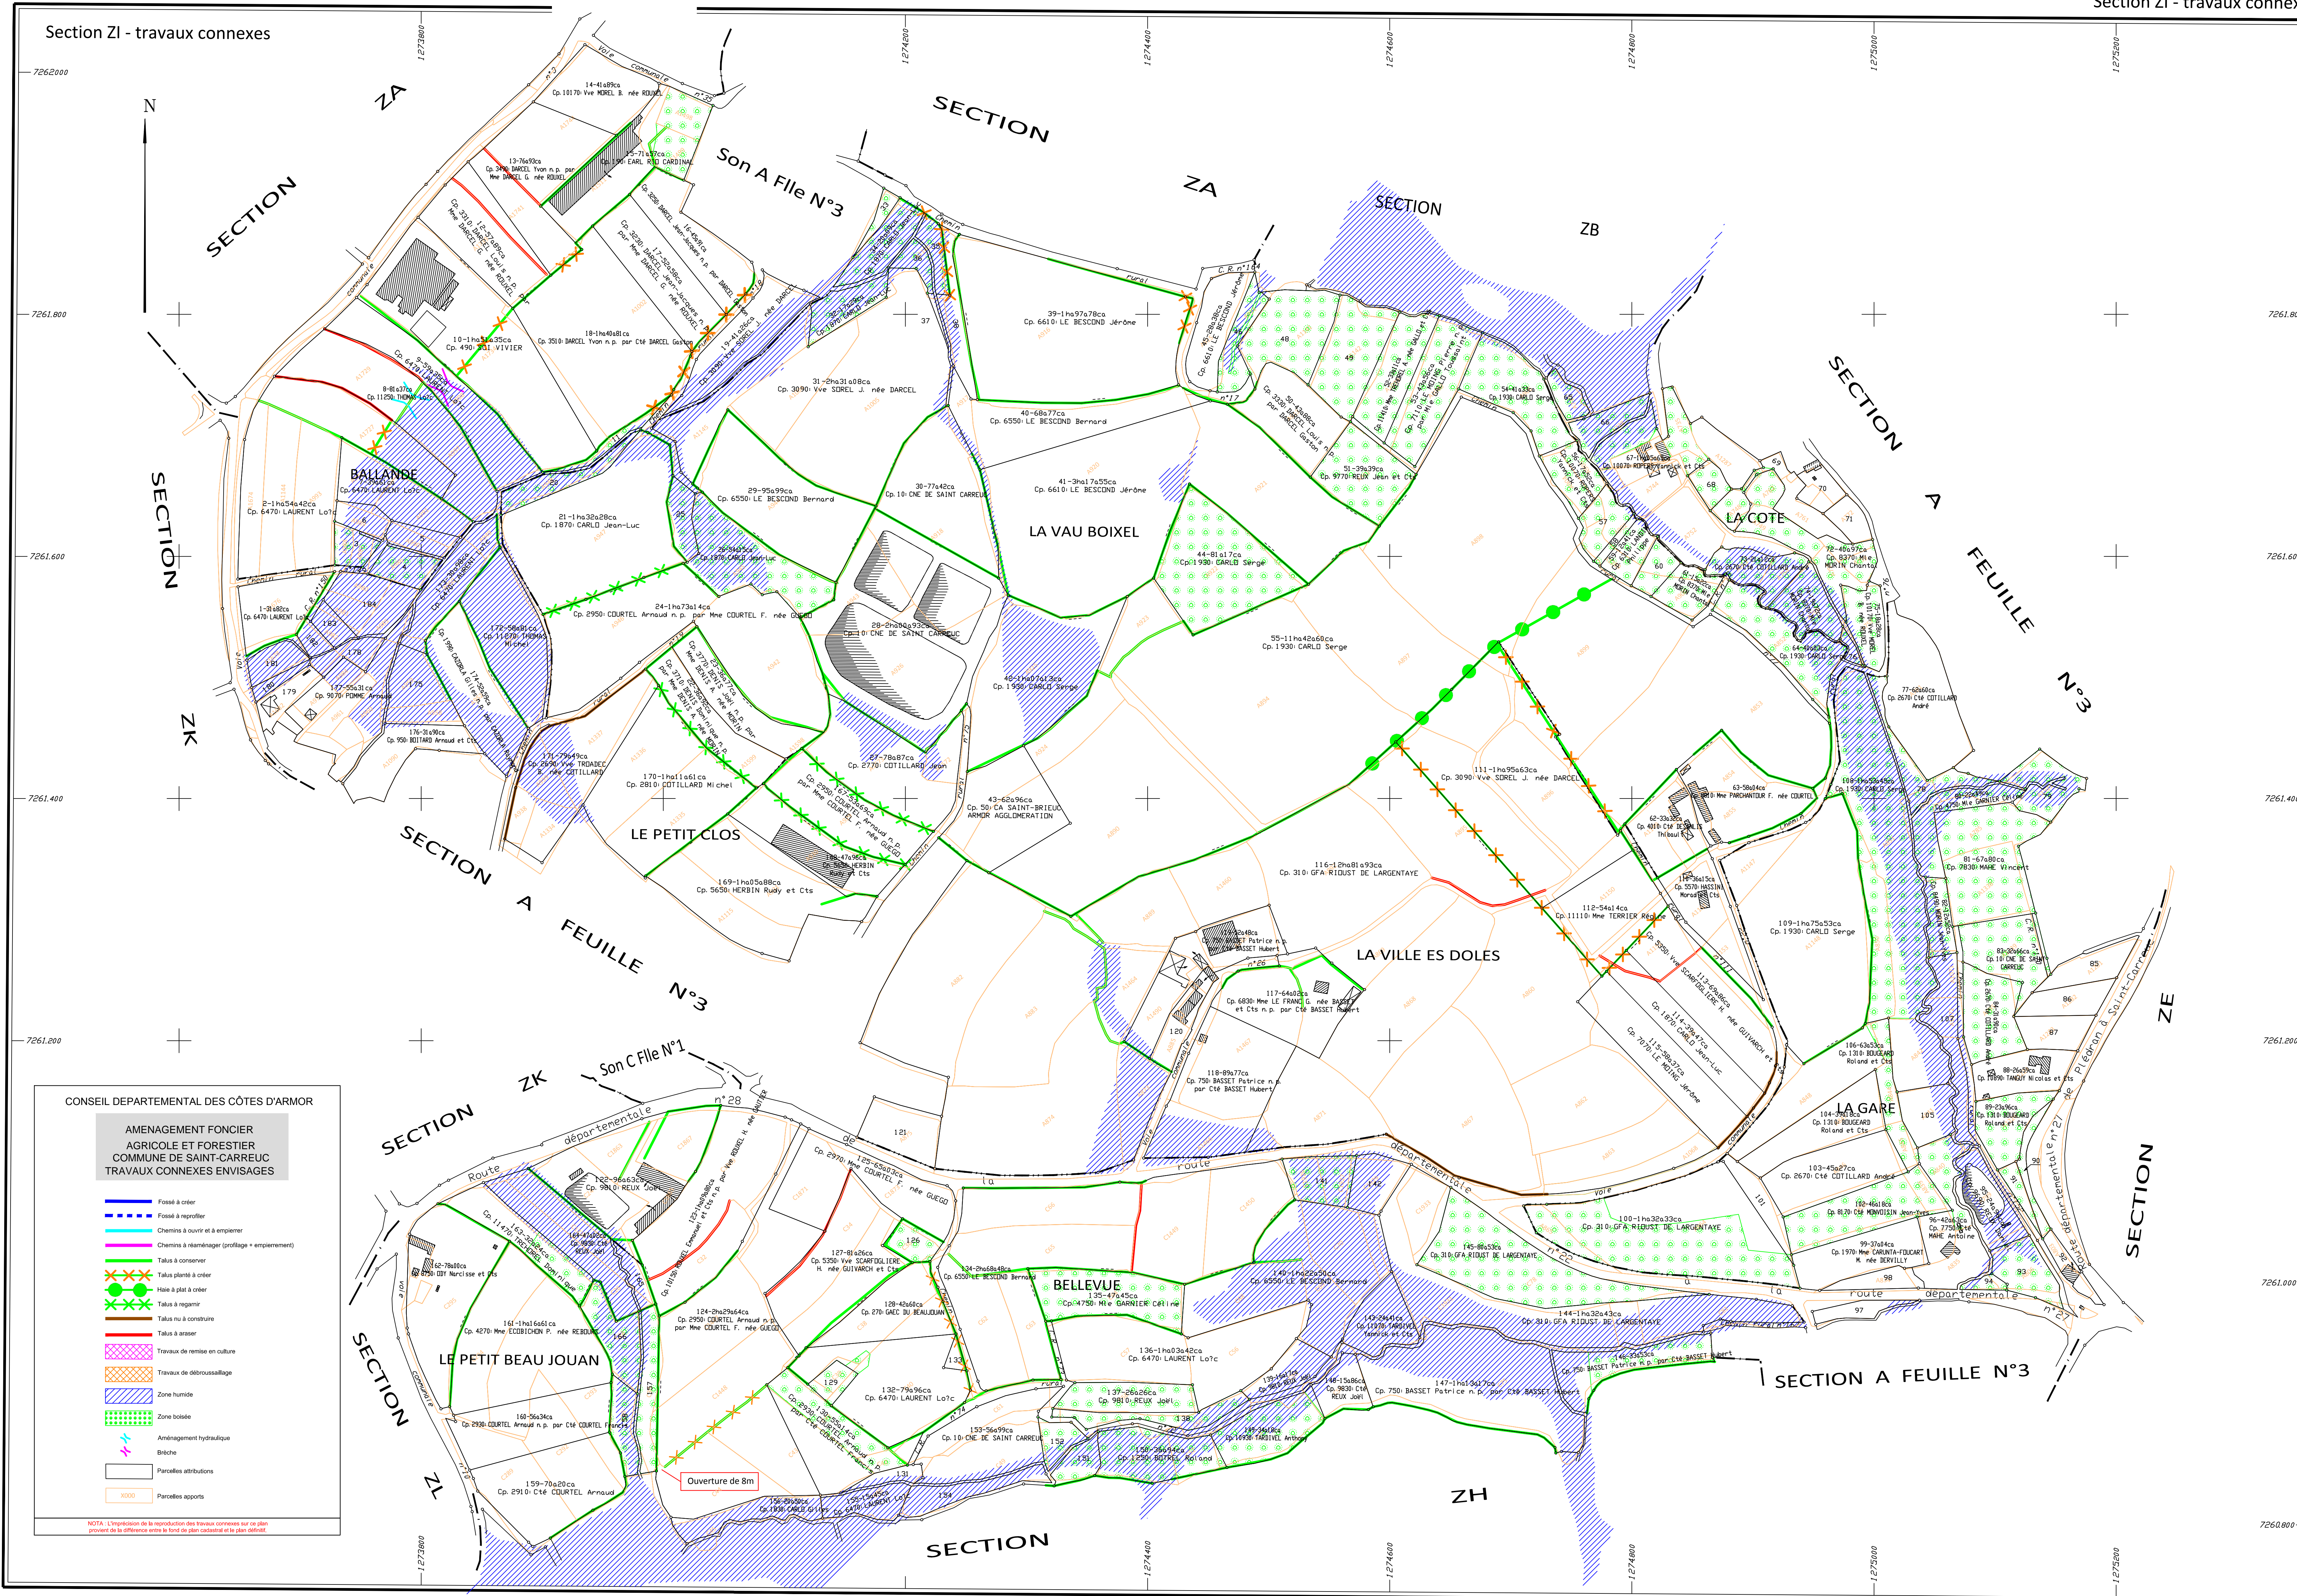

SAINT-CARREUC (Côtes-d'Armor)

Etabli en 2024
par Thierry TACCARD
géomètre-expert agréé

Echelle 1/2000

SAINT-CARREUC Section ZI

PARCELLES SITUÉES SUR LA COMMUNE DE SAINT-CARREUC		
21 3	Cp 9050 C16 PDAC Laurent	9650ca
21 4	Cp 6610 LE BESCOND Jérôme	12698ca
21 5	Cp 3030 CHARENTIN Rolland	10659ca
21 6	Cp 6410 Mlle LATZICHE Laure	9638ca
21 11	Cp 1870 CARL Jean-Luc	9638ca
21 20	Cp 1870 CARL Jean-Luc	15638ca
21 25	Cp 3090 Vve SEREL J née DARCEL	11691ca
21 30	Cp 3150 DARCEL Jean	8446ca
21 35	Cp 1870 CARL Jean-Luc	8656ca
21 36	Cp 1870 CARL Jean-Luc	6648ca
21 37	Cp 3070 DARCEL Jean-Jacques n.p. par C16 DARCEL Gaston	1619ca
21 38	Cp 3070 DARCEL Jean-Jacques n.p. par C16 DARCEL Gaston	17650ca
21 46	Cp 4430 FEUILLET Georges	15681ca
21 48	Cp 3430 DARCEL Philippe et Cts n.p. par Mlle DARCEL née COURLAY	43628ca
21 49	Cp 4090 Mlle DESMARTIN née DARCEL et DARCEL Frédéric n.p. par Vve DARCEL G. née DAVID	41621ca
21 57	Cp 1990 Mlle BROUTE Sylvie et Cts n.p. par Vve BROUTE G. née MOULETIN	14668ca
21 58	Cp 6330 C16 LANDIN Philippe	9690ca
21 60	Cp 3050 Mlle ISORE née AUBURTIN et AUBURTIN Philippe n.p. par Vve AUBURTIN G. née BROUTIA	9643ca
21 65	Cp 1070 ROPERS Yannick et Cts	7647ca
21 66	Cp 1070 ROPERS Yannick et Cts	12655ca
21 68	Cp 6310 LANDIN Philippe	7696ca
21 69	Cp 7230 Vve QUINTIN A. née LE VACON	23655ca
21 70	Cp 9350 QUINTIN Roland et Cts n.p. par Vve QUINTIN A. née LE VACON	9649ca
21 71	Cp 1890 FANGUJ Jean-Claude et Cts	6803ca
21 76	Cp 10170 Vve MOREL B. née ROUXEL	2623ca
21 78	Cp 4750 Mlle GARNIER Celine	17665ca
21 79	Cp 3650 REUX Cécile	21455ca
21 85	Cp 2430 Mlle COUET M. née LE MOINE	14608ca
21 86	Cp 1990 Mlle BROUTE Sylvie et Cts n.p. par Vve BROUTE G. née MOULETIN	16625ca
21 87	Cp 3050 Mlle ISORE née AUBURTIN et AUBURTIN Philippe n.p. par Vve AUBURTIN G. née BROUTIA	15635ca
21 90	Cp 10 CHE DE SAINT CARREUC	7686ca
21 91	Cp 11550 C16 THOIN D. n.p.	5650ca
21 92	Cp 11550 C16 THOIN D. n.p.	8613ca
21 93	Cp 2670 C16 COTILLARD Annie	19698ca
21 94	Cp 10 CHE DE SAINT CARREUC	3640ca
21 97	Cp 690 Mlle SERVUJIN Nathalie n.p. par Vve SERVUJIN A. née BASSET	9696ca
21 98	Cp 690 Mlle SERVUJIN Nathalie n.p. par Vve SERVUJIN A. née BASSET	10682ca
21 101	Cp 10 CHE DE SAINT CARREUC	18629ca
21 102	Cp 3650 Vve GUILLEU L. née REUX	24650ca
21 107	Cp 9800 Vve GUILLEU L. née REUX	24650ca
21 120	Cp 730 BASSET Patrice	16614ca
21 121	Cp 3650 Vve GUILLEU L. née REUX	24650ca
21 122	Cp 3650 Vve GUILLEU L. née REUX	24650ca
21 126	Cp 3250 Vve SCARFOLIERE H. née GUIVARCH et Cts	10636ca
21 129	Cp 6470 LAURENT Loti	7662ca
21 131	Cp 6470 LAURENT Loti	5687ca
21 133	Cp 10770 Vve GUEG P. née TALBART	2679ca
21 138	Cp 3650 REUX Danièle	16659ca
21 141	Cp 8870 COTILLARD-LEFÈVRE Pierre et Cts	0634ca
21 142	Cp 170 EARL QUEMARD PASCAL	17614ca
21 151	Cp 4130 DORE Jean	9688ca
21 152	Cp 4130 DORE Jean	9612ca
21 154	Cp 10 CHE DE SAINT CARREUC	17682ca
21 157	Cp 2910 C16 COURTEL Arnaud	19648ca
21 158	Cp 2910 C16 COURTEL Arnaud	13663ca
21 165	Cp 9800 C16 REUX Jean	6678ca
21 166	Cp 4270 Mlle EDCICHEN P. née REBOURS	6636ca
21 175	Cp 1990 CAZDRA Gilles n.p. par CAZDRA Raymond	27691ca
21 176	Cp 1990 CAZDRA Gilles n.p. par CAZDRA Raymond	9675ca
21 179	Cp 5830 Mlle HUGES Pauline et Cts	13671ca
21 180	Cp 11070 TARDIVEL Yannick et Cts	4621ca
21 181	Cp 6470 LAURENT Loti	10665ca
21 182	Cp 11010 Vve ADAM B. née ROUXEL et Cts	9686ca
21 183	Cp 1210 BOUGAARD Roland et Cts	6695ca
21 184	Cp 1990 CAZDRA Gilles n.p. par CAZDRA Raymond	27640ca